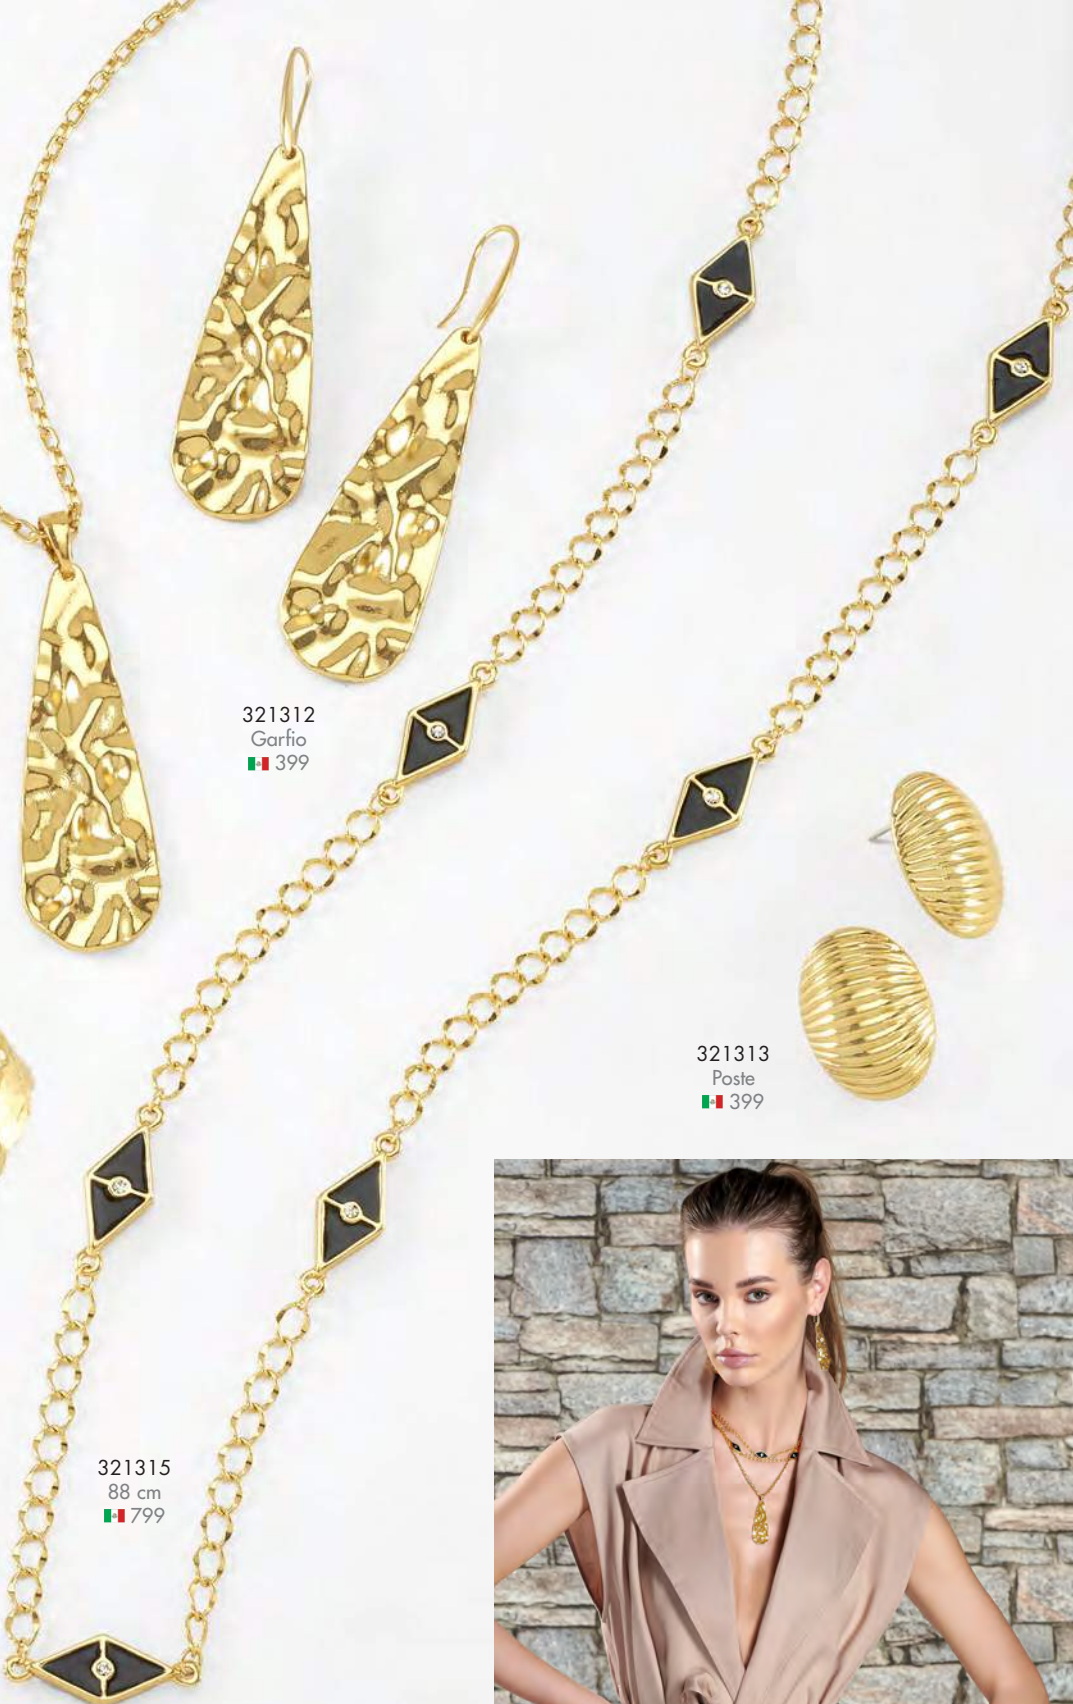

321311
72 cm + 10 cm ext.
799

321315
88 cm
799