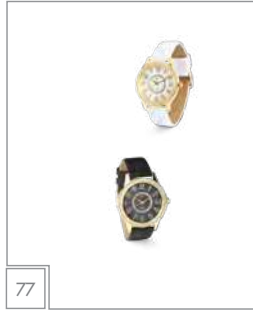

Es tiempo de la Gran familia NICE.

ALVARO ALVAREZ
Fundador NICE

Una tienda online
desde +34 91 264 100
hasta +34 91 264 100
alvarez@nice.com

www.nicestore.com

INDICE

INDICE

75

76