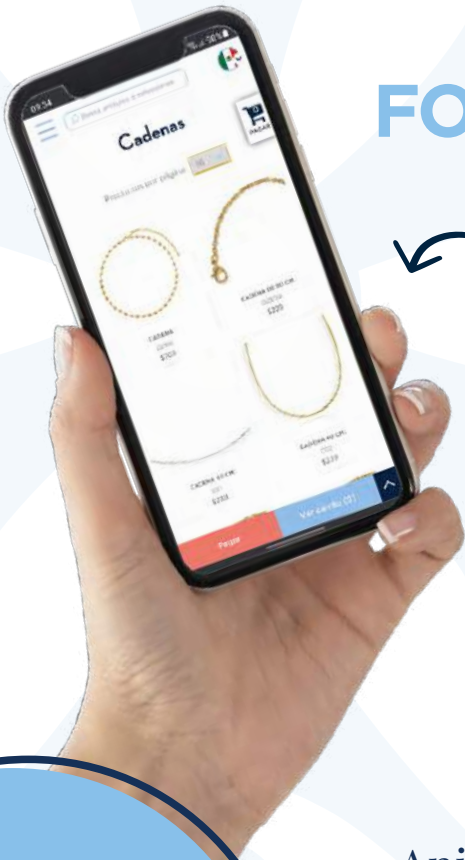

Teletón
Fundación

NICE ORGULLOSO
PATROCINADOR TELETÓN
2021

*¡Obtener tu auto,
nunca había sido tan sencillo!*

NICE AUTOS 2021

Kia Rio

Renault Captur

Kia Soul

Renault Kwid

Una estrategia más para **FORTALECER TU NEGOCIO**

Comparte con todos tus clientes esta herramienta. Solo basta que escanees cualquiera de los códigos QR para que tengas acceso inmediato a las diferentes líneas de productos.