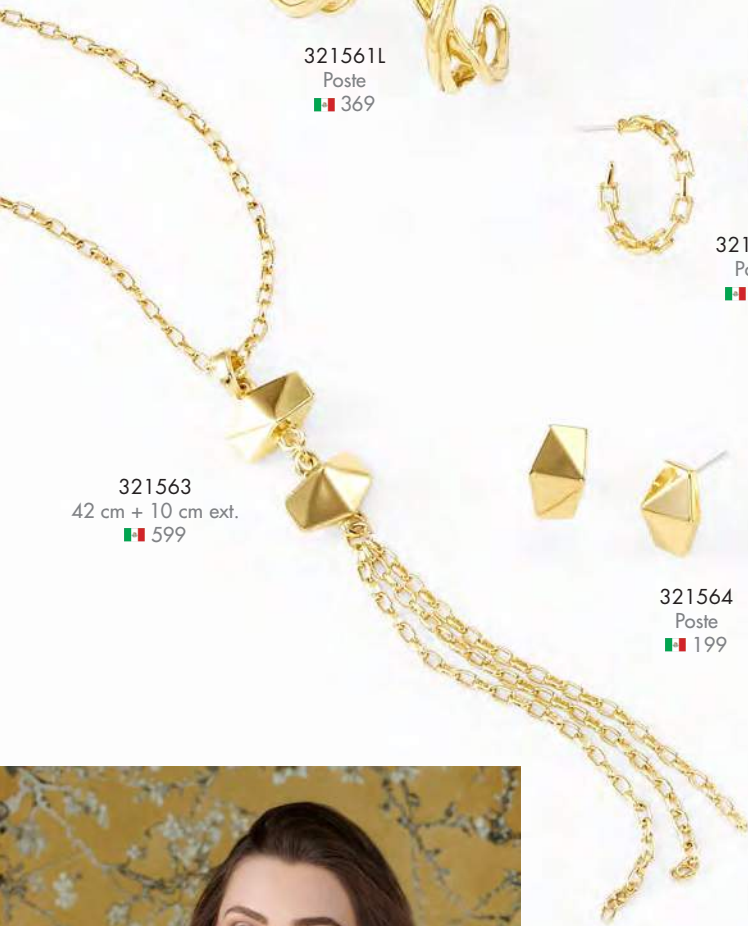

321563
42 cm + 10 cm ext.
🇮🇹 599