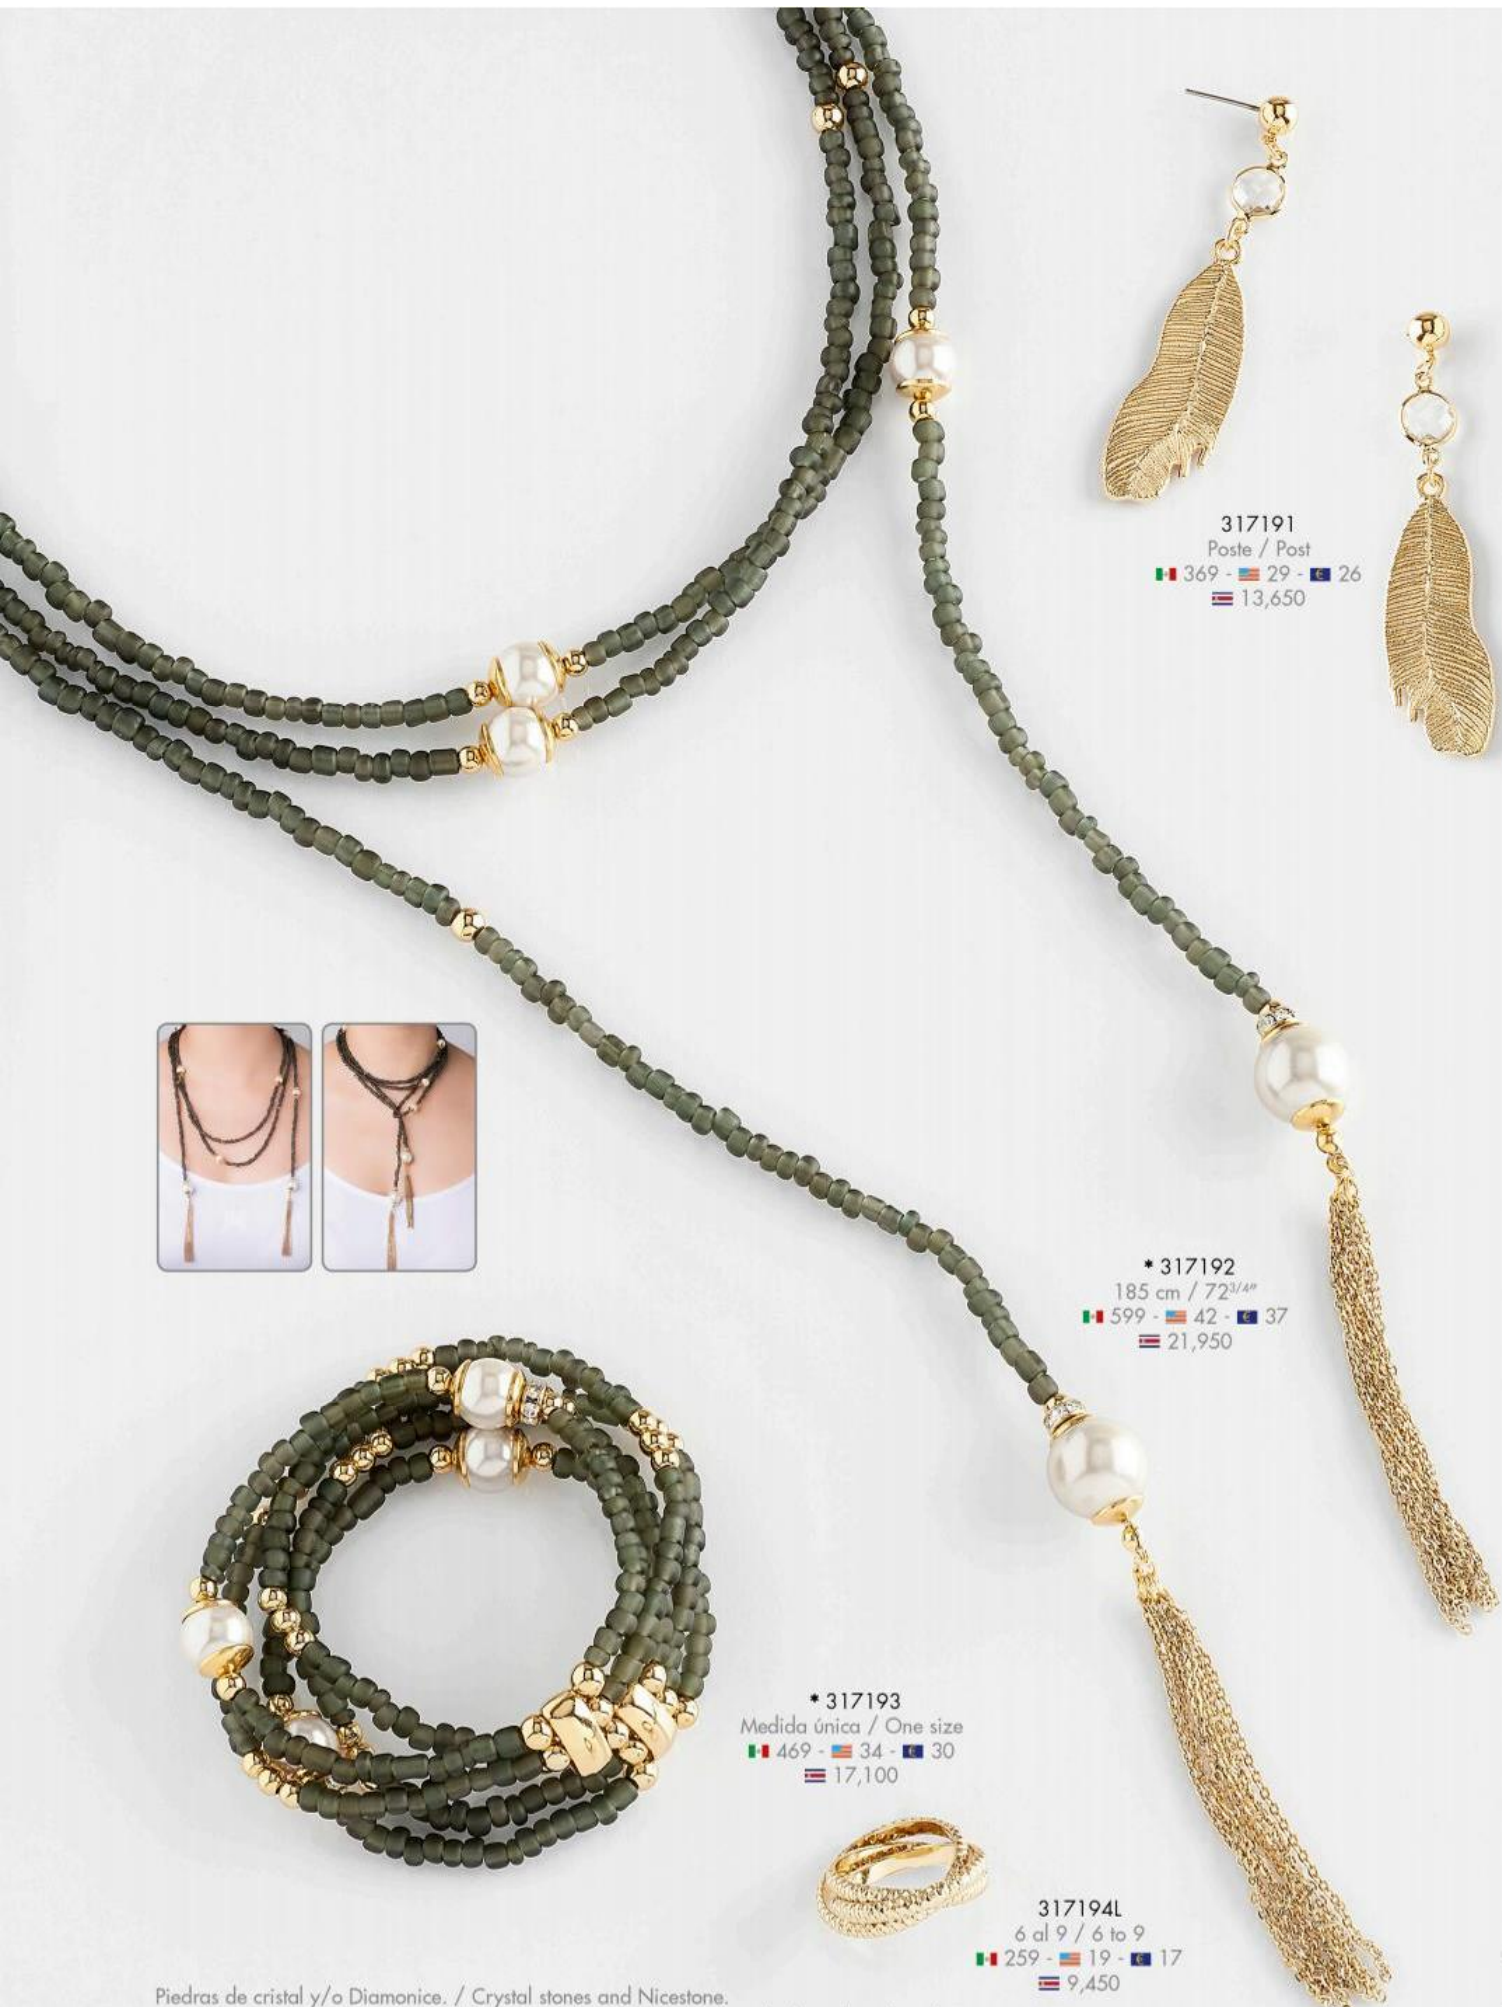

317191
Poste / Post
🇮🇹 369 - 🇺🇸 29 - 🇪🇺 26
🇲🇽 13,650

* 317192
185 cm / 72^{3/4}"
🇮🇹 599 - 🇺🇸 42 - 🇪🇺 37
🇲🇽 21,950

* 317193
Medida única / One size
🇮🇹 469 - 🇺🇸 34 - 🇪🇺 30
🇲🇽 17,100

317194L
6 al 9 / 6 to 9
🇮🇹 259 - 🇺🇸 19 - 🇪🇺 17
🇲🇽 9,450

Piedras de cristal y/o Diamonice. / Crystal stones and Nicestone.
Joyería con 4 baños de oro de 18 kilates, o rodio. / Gold plated or rhodium plated jewelry.
*El tono del color de las piedras o perlas puede variar. / *Stones and pearls may vary in color.