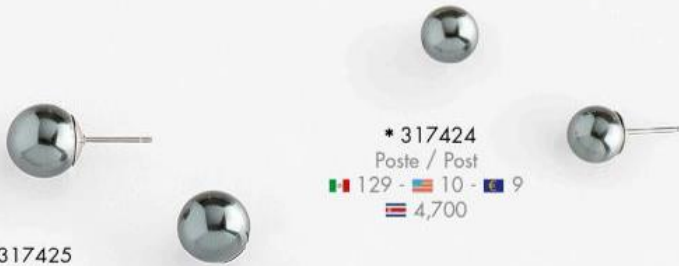

* 317425
Poste / Post
🇮🇹 139 - 🇺🇸 11 - 🇪🇺 10
🇲🇶 5,050