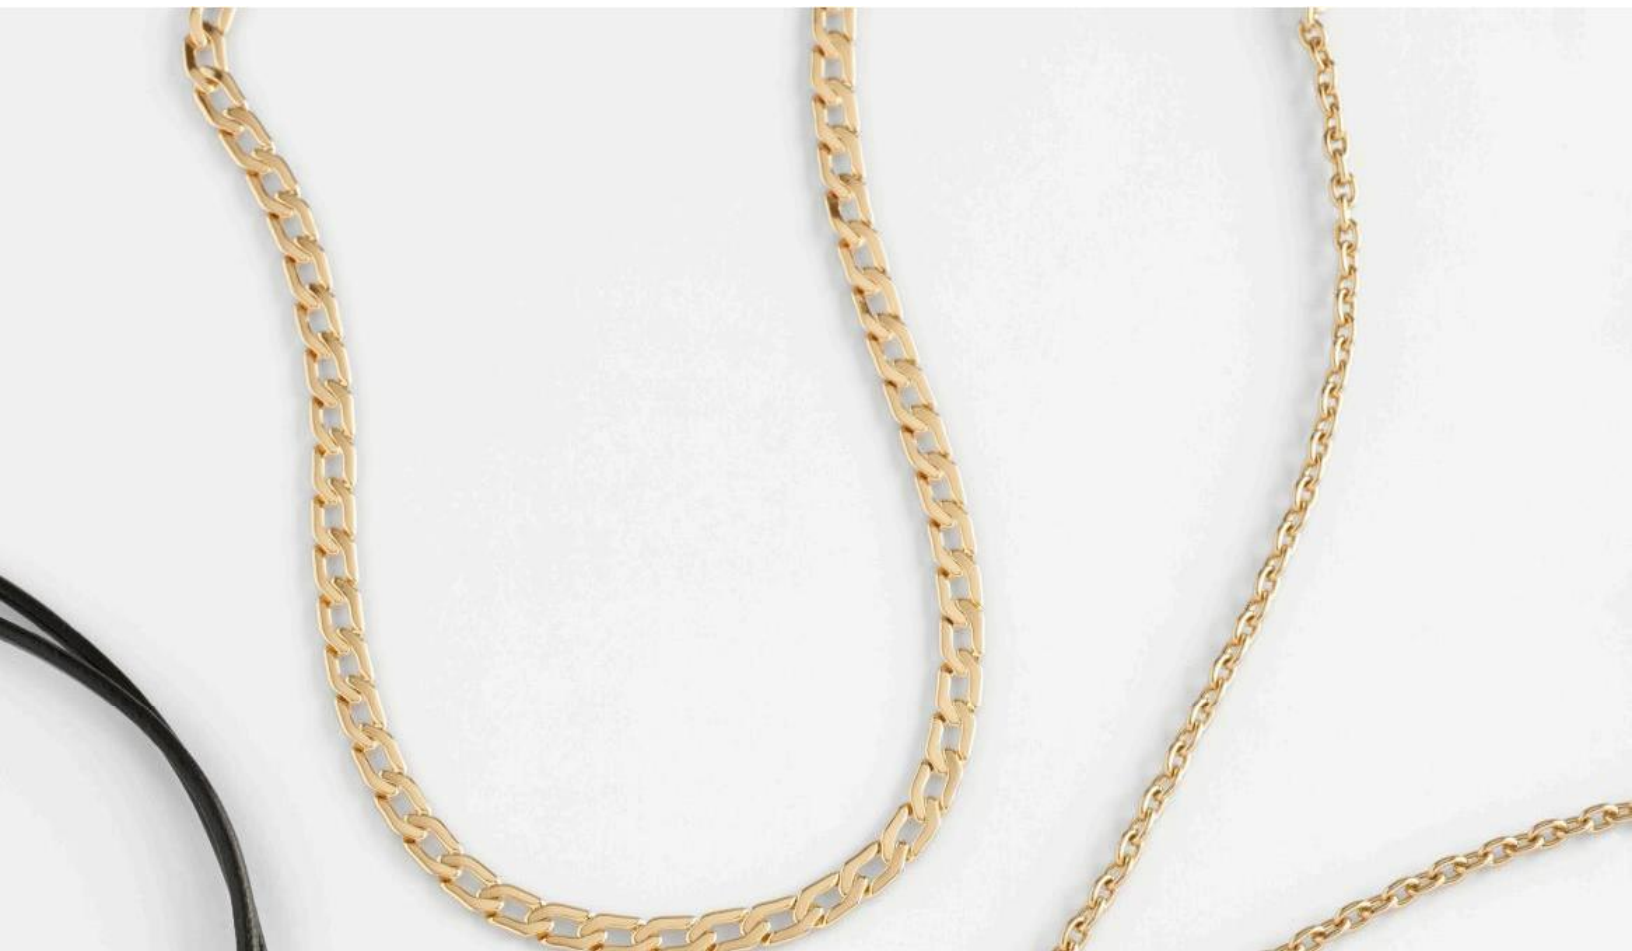

317961
60 cm / 23 1/2"
🇮🇹 569 - 🇺🇸 39 - 🇪🇺 35
🇲🇦 20,750