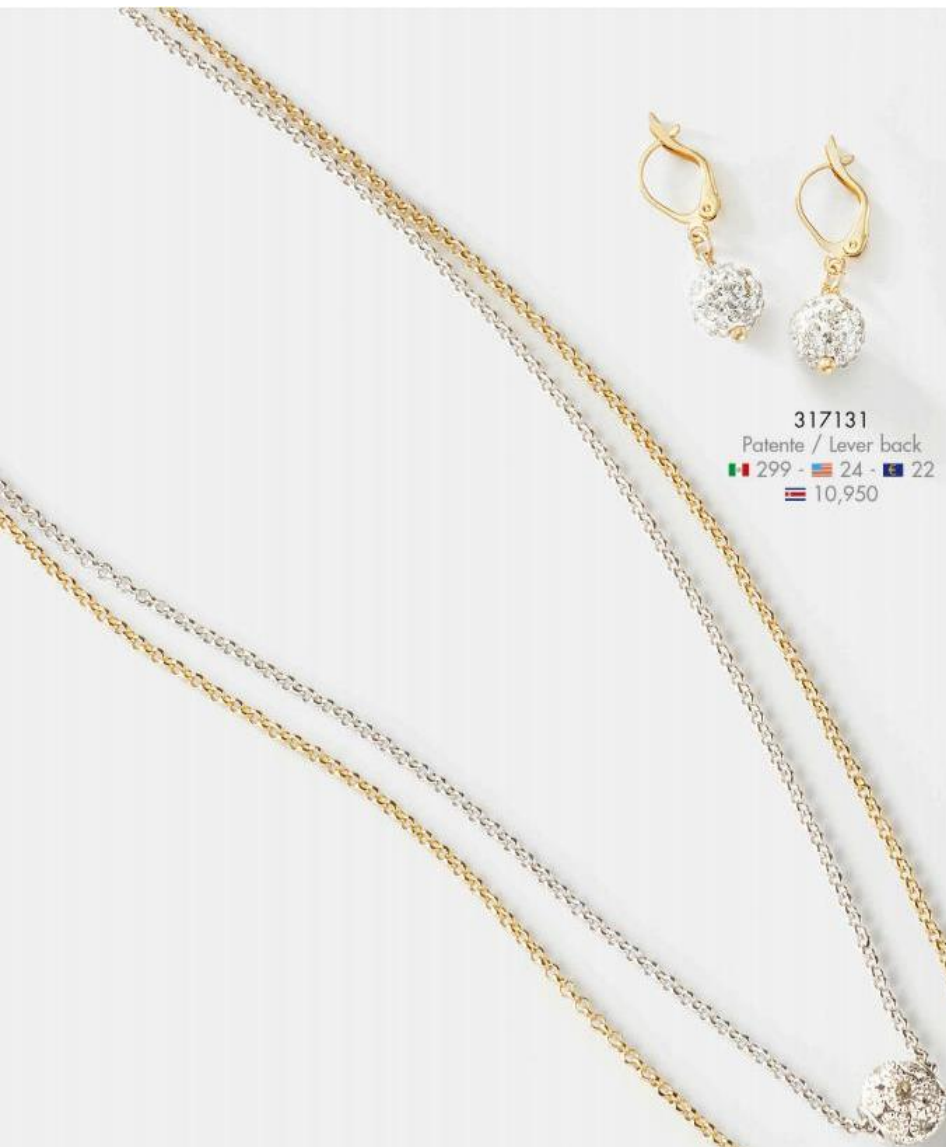

317133L
Poste / Post
🇮🇹 299 - 🇺🇸 24 - 🇪🇺 22
🇲🇽 10,950