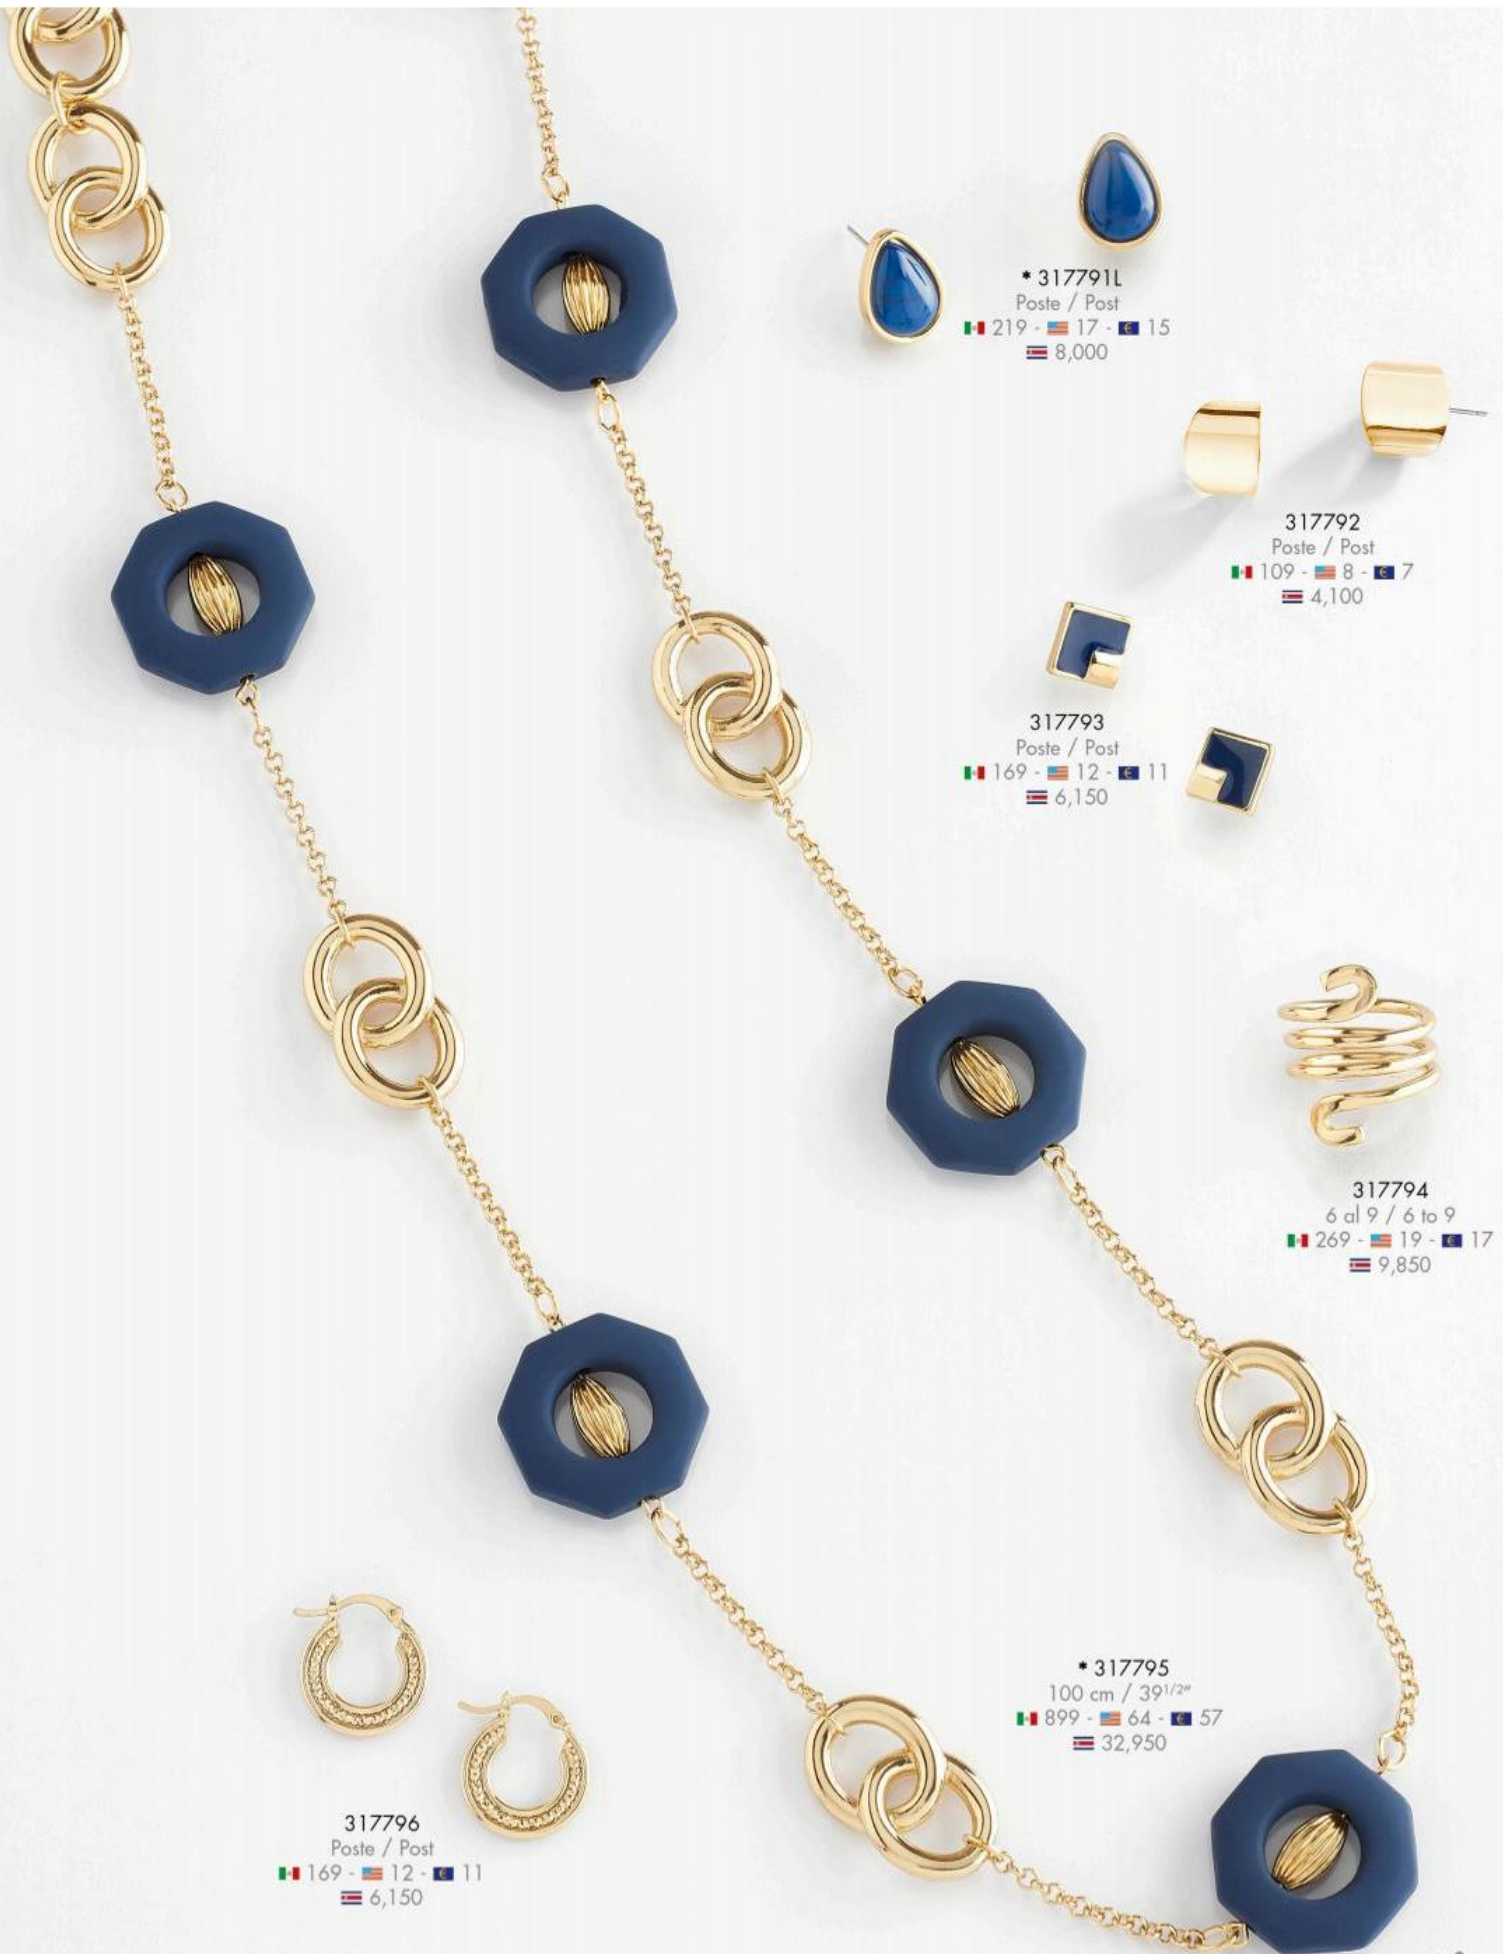

317785
DIAMONICE^{MR} / NICESTONE^{TM}
Poste / Post
🇮🇹 199 - 🇺🇸 17 - 🇪🇺 15
🇩🇪 7,250

317787
Poste / Post
🇮🇹 229 - 🇺🇸 18 - 🇪🇺 16
🇩🇪 8,350

* 317791L
Poste / Post
🇮🇹 219 - 🇪🇸 17 - 🇪🇺 15
₱ 8,000

317792
Poste / Post
🇮🇹 109 - 🇪🇸 8 - 🇪🇺 7
₱ 4,100

317793
Poste / Post
🇮🇹 169 - 🇪🇸 12 - 🇪🇺 11
₱ 6,150

317794
6 cl 9 / 6 to 9
🇮🇹 269 - 🇪🇸 19 - 🇪🇺 17
₱ 9,850

317796
Poste / Post
🇮🇹 169 - 🇪🇸 12 - 🇪🇺 11
₱ 6,150

* 317795
100 cm / 39 1/2"
🇮🇹 899 - 🇪🇸 64 - 🇪🇺 57
₱ 32,950

Piedras de cristal y/o Diamonice. / Crystal stones and Nicestone.
Joyería con 4 baños de oro de 18 kilates, o rodio. / Gold plated or rhodium plated jewelry.
*El tono del color de las piedras o perlas puede variar. / *Stones and pearls may vary in color.