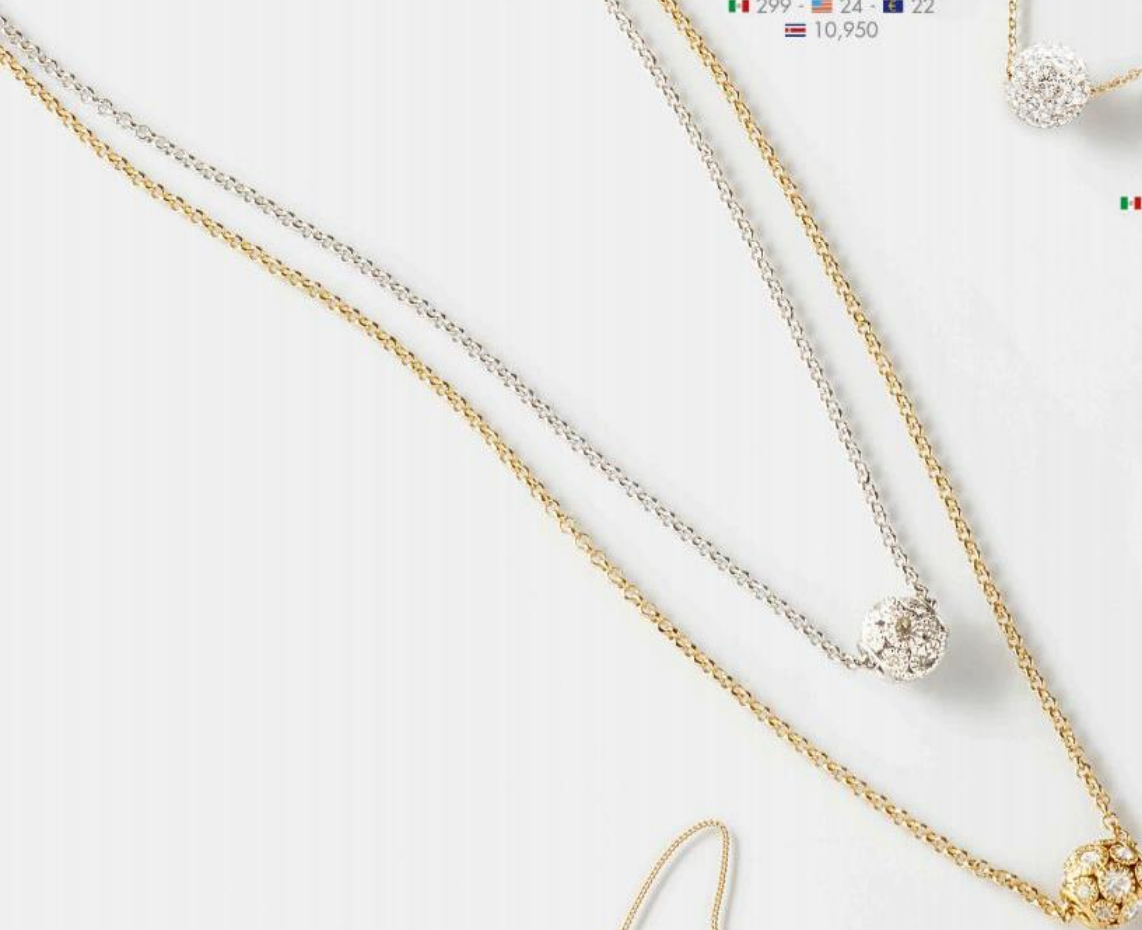

317134
70 cm / 27^{1/2}"
🇮🇹 599 - 🇺🇸 42 - 🇪🇺 37
🇲🇽 21,950