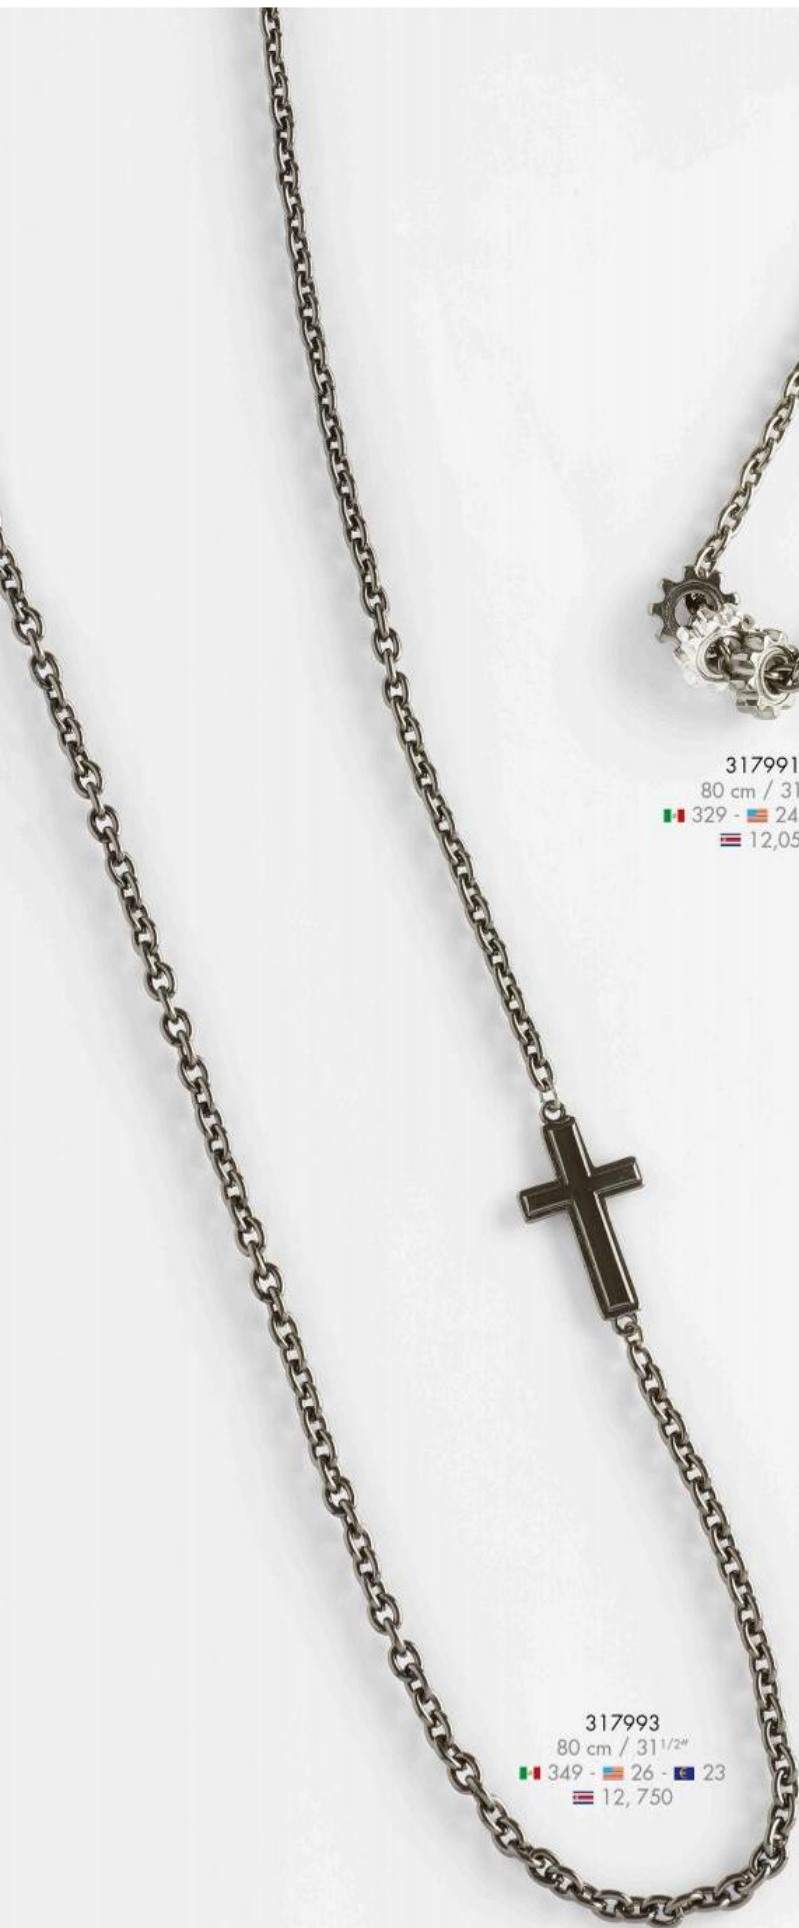

317993
80 cm / 31 1/2"
🇮🇹 349 - 🇺🇸 26 - 🇪🇺 23
= 12,750