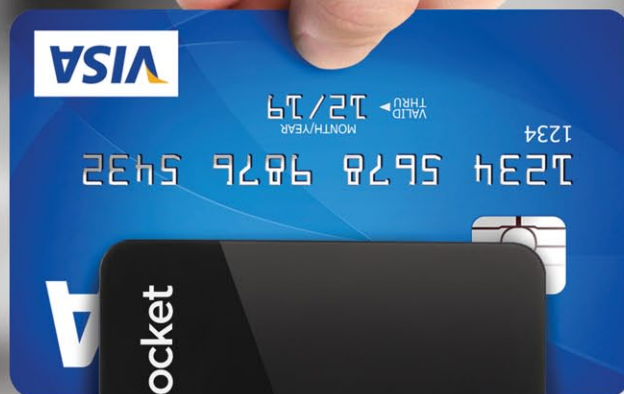

E11316
🇮🇹 99 - 🇺🇸 9 - 🇪🇺 5
🇲🇽 19,900 - 🇲🇩 5,500

Flor de Granada
Pomengranate Blossom

E11317
🇮🇹 99 - 🇺🇸 9 - 🇪🇺 5
🇲🇽 19,900 - 🇲🇩 5,500

Disponibile sólo en México y Estados Unidos

nuevo

Cobrar es **simple**

Disponible en el
App Store

Google play

E121
700

VISA

MasterCard

CARNET

Billpocket

Servicio

Billpocket es el dispositivo que te permite transformar tu Smartphone o Tablet en una terminal punto de venta (TPV) y comenzar a recibir pagos con tarjeta de crédito y débito en instantes.

Aplicación

Billpocket es una aplicación amigable y sencilla que te permite realizar cobros de manera **Fácil** (en 3 pasos), **Segura** (Cifrado de Datos) y **Rápida** (en sólo 5 segundos). Descárgala en el App Store o Google Play.