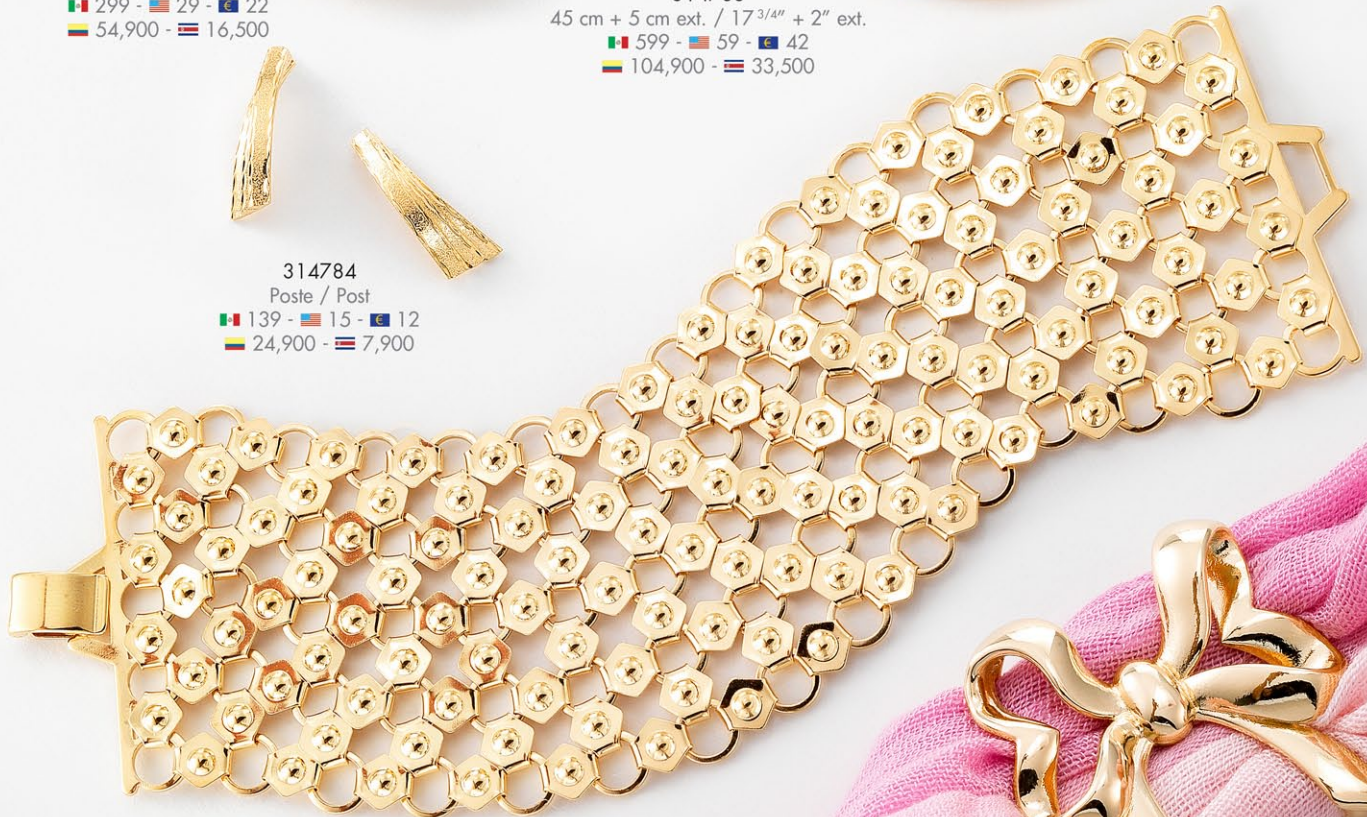

🇮🇹 299 - 🇪🇺 29 - 🇬🇧 22
🇨🇦 54,900 - 🇺🇸 16,500

314784

Poste / Post

🇮🇹 139 - 🇪🇺 15 - 🇬🇧 12
🇨🇦 24,900 - 🇺🇸 7,900

314785

18 cm / 7"

🇮🇹 599 - 🇪🇺 59 - 🇬🇧 42
🇨🇦 104,900 - 🇺🇸 33,500

314786
Portamascada / Scarfholder