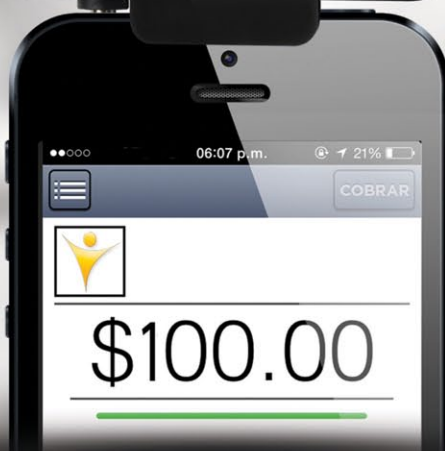

E11316
🇮🇹 99 - 🇺🇸 9 - 🇪🇺 5
🇲🇽 19,900 - 🇲🇩 5,500

Flor de Granada
Pomengranate Blossom

E11317
🇮🇹 99 - 🇺🇸 9 - 🇪🇺 5
🇲🇽 19,900 - 🇲🇩 5,500

Disponibile sólo en México y Estados Unidos

nuevo

Cobrar es **simple**

Disponible en el
App Store

Google play

E121
700

VISA

MasterCard

CARNET

Billpocket

Servicio

Billpocket es el dispositivo que te permite transformar tu Smartphone o Tablet en una terminal punto de venta (TPV) y comenzar a recibir pagos con tarjeta de crédito y débito en instantes.

Aplicación

Billpocket es una aplicación amigable y sencilla que te permite realizar cobros de manera **Fácil** (en 3 pasos), **Segura** (Cifrado de Datos) y **Rápida** (en sólo 5 segundos). Descárgala en el App Store o Google Play.