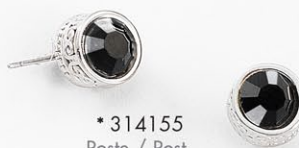

🇩🇪 49,900 - 🇩🇰 14,900

* 314154

Medida única / One size

🇮🇹 349 - 🇺🇸 35 - 🇪🇺 25

🇩🇪 59,900 - 🇩🇰 19,500

* 314155

Poste / Post

🇮🇹 179 - 🇺🇸 19 - 🇪🇺 15

🇩🇪 29,900 - 🇩🇰 9,900

Piedras de cristal y/o Diamonice. / Crystal stones and Nicestone.

Joyería con 4 baños de oro de 18 kilates, o rodio. / Gold plated or rhodium plated jewelry.

*El tono del color de las piedras o perlas puede variar. / *Stones and pearls may vary in color.