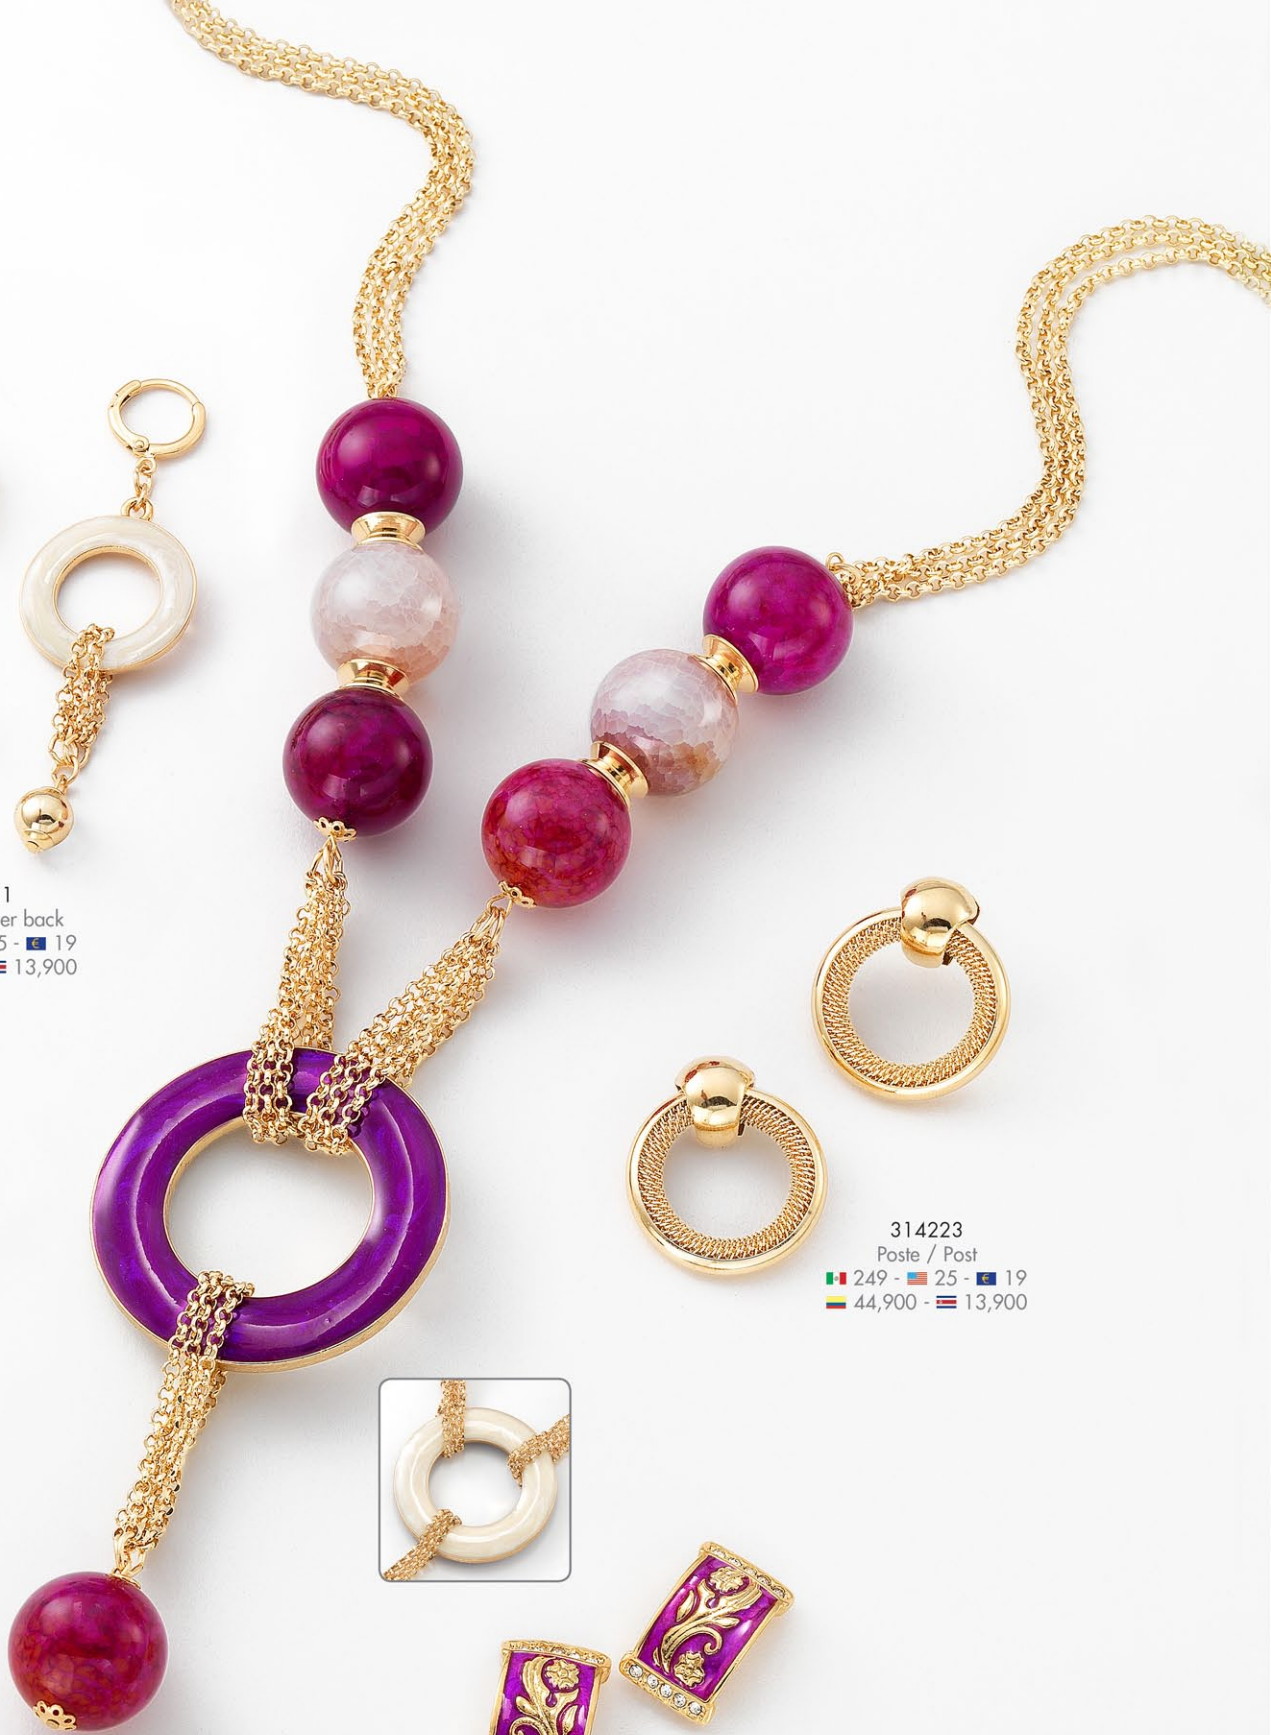

314225
Clip / Clip
🇮🇹 249 - 🇺🇸 25 - 🇪🇺 19
🇲🇽 44,900 - 🇩🇪 13,900

++ 314224
NICEGEM
AGATA MORADA / PURPLE AGATE
98 cm / 38^{1/2}"
🇮🇹 999 - 🇺🇸 99 - 🇪🇺 72
🇲🇽 159,900 - 🇩🇪 49,900