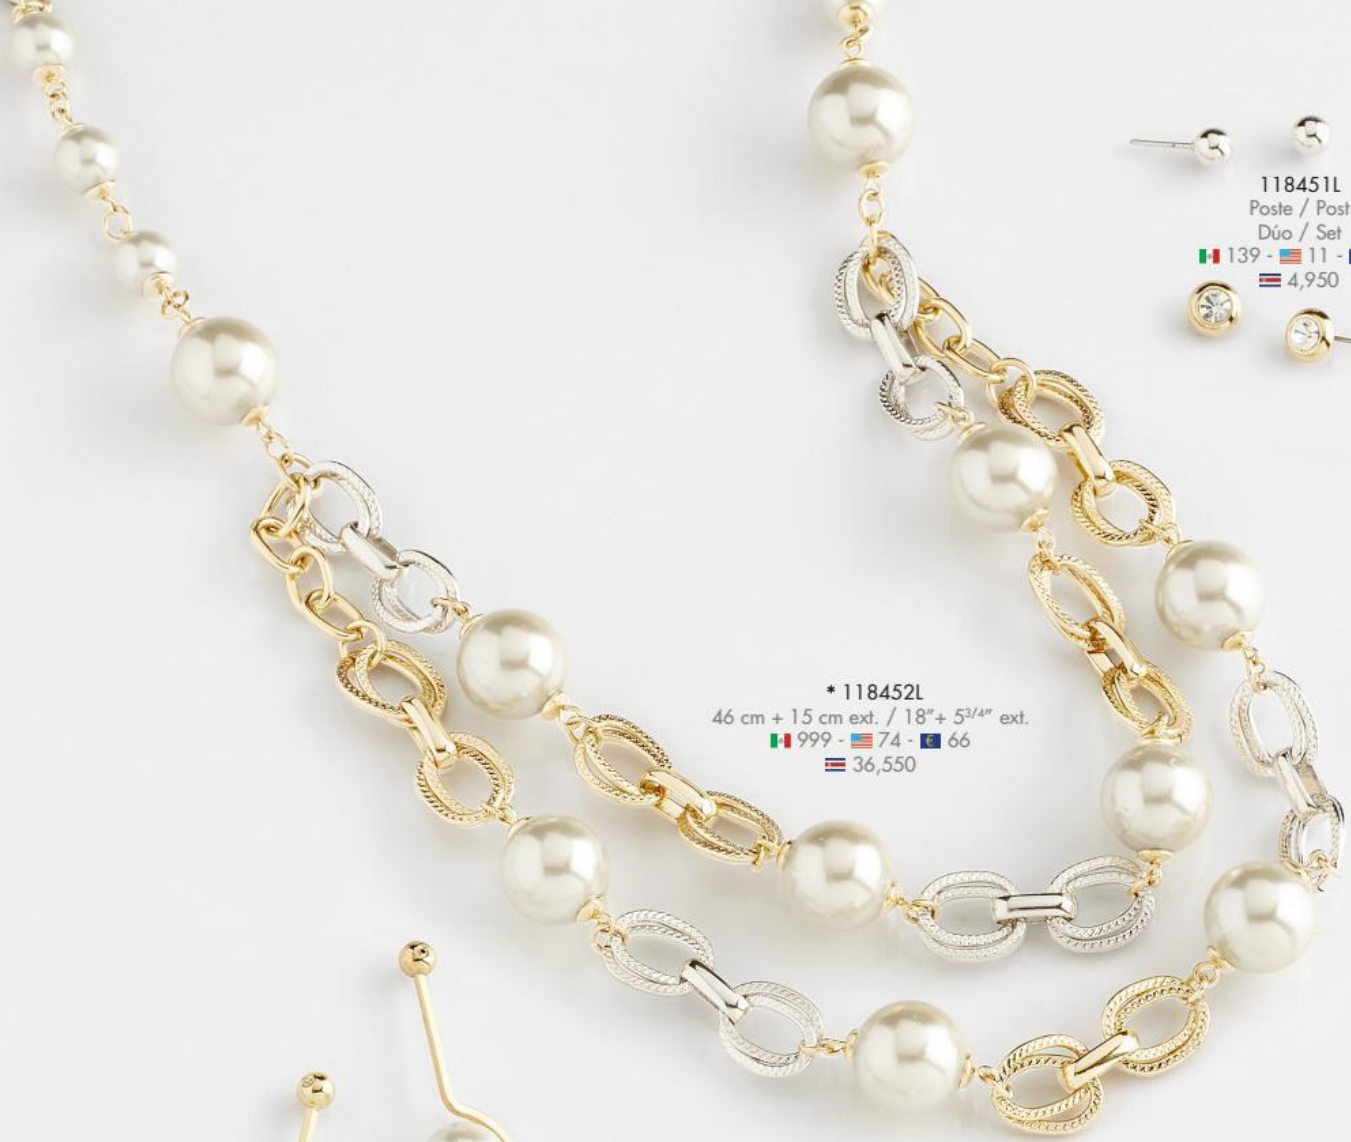

**118451L**  
 Poste / Post  
 Dúo / Set  
 🇮🇹 139 - 🇺🇸 11 - 🇪🇺 10  
 🇲🇳 4,950

**\* 118452L**  
 46 cm + 15 cm ext. / 18" + 5 3/4" ext.  
 🇮🇹 999 - 🇺🇸 74 - 🇪🇺 66  
 🇲🇳 36,550

**\* 118455L**  
 Poste / Post  
 🇮🇹 299 - 🇺🇸 24 - 🇪🇺 22  
 🇲🇳 10,950