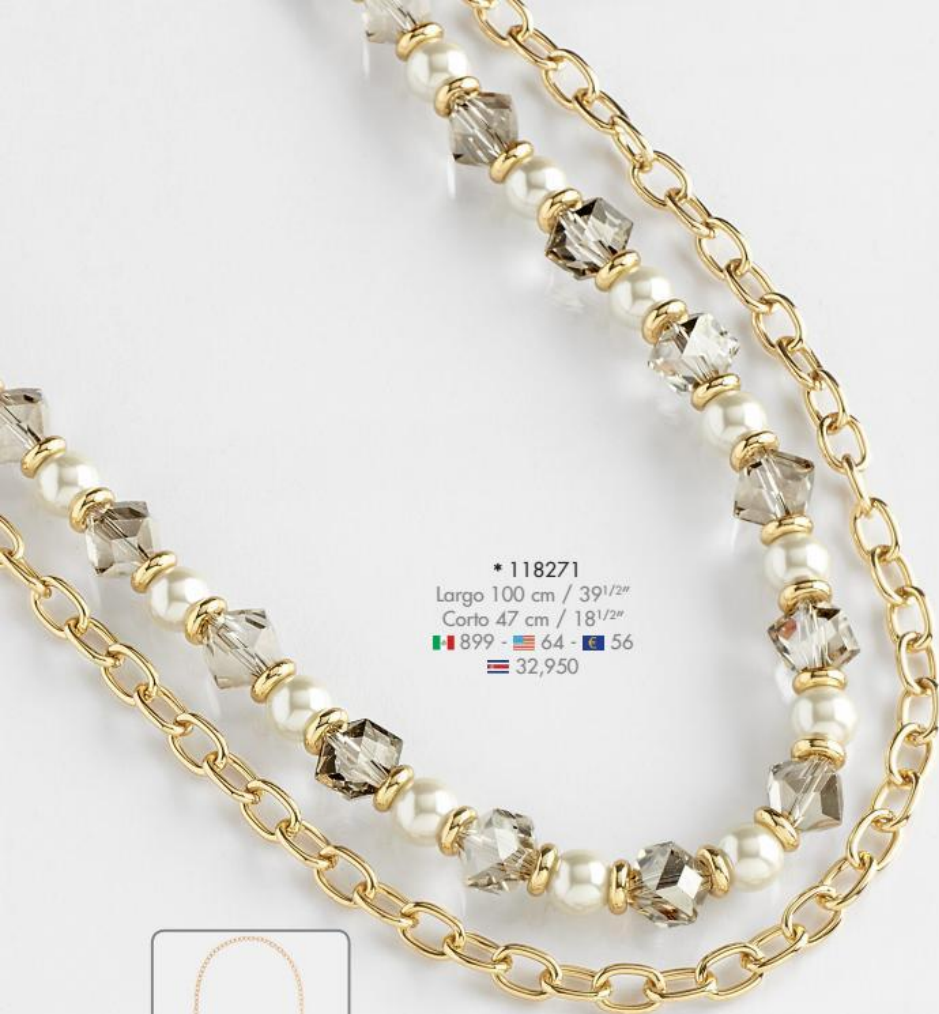

\* 118216  
Broche / Brooch  
 🇮🇹 369 - 🇺🇸 29 - 🇪🇺 26  
 🇧🇷 13,650

118215  
Ajustable / Adjustable  
 🇮🇹 299 - 🇺🇸 24 - 🇪🇺 22  
 🇧🇷 10,950

Piedras de cristal y/o Diamonice. / Crystal stones and Nicestone.  
 Joyería con 4 baños de oro de 18 kilates, o rodio. / Gold plated or rhodium plated jewelry.  
 \*El tono del color de las piedras o perlas puede variar. / \*Stones and pearls may vary in color.

**\* 118271**  
 Largo 100 cm / 39<sup>1/2</sup>"  
 Corto 47 cm / 18<sup>1/2</sup>"  
 🇮🇹 899 - 🇺🇸 64 - 🇪🇺 56  
 🇧🇪 32,950

**\* 118272**  
 DIAMONICE<sup>MR</sup> / NICESTONE<sup>TM</sup>  
 Poste / Post  
 🇮🇹 399 - 🇺🇸 32 - 🇪🇺 28  
 🇧🇪 14,600