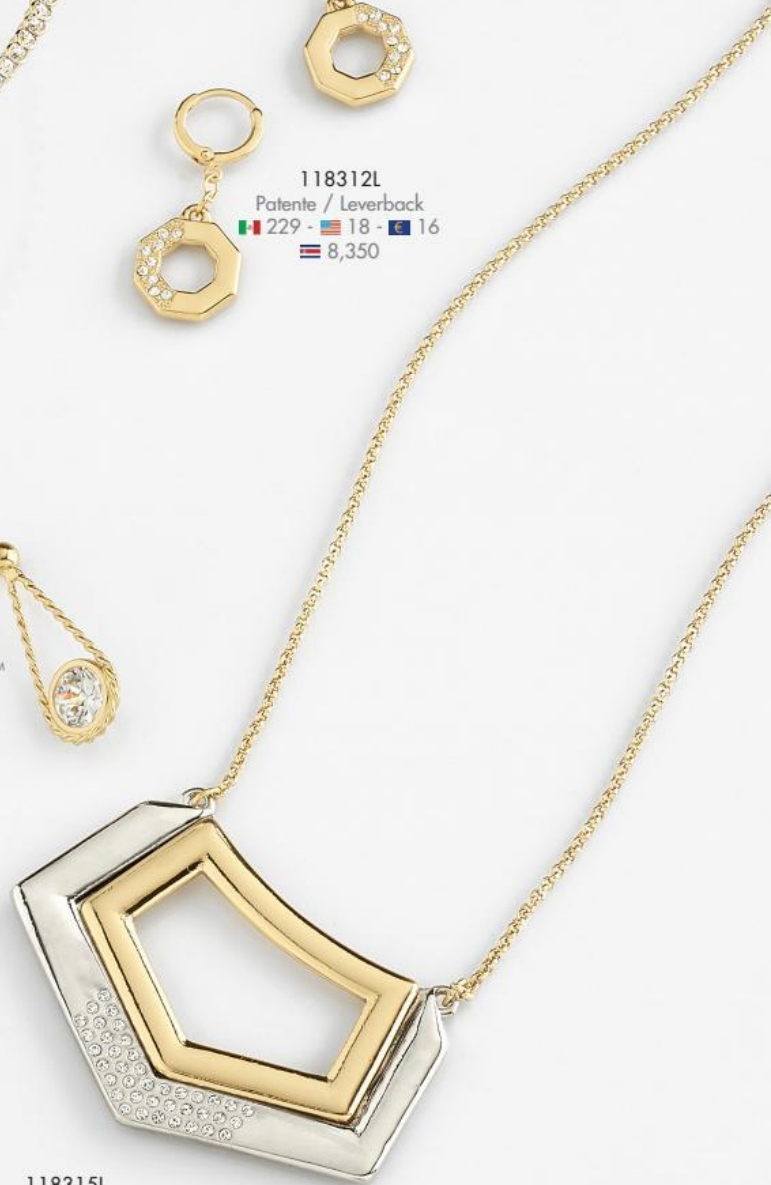

118312L
Patente / Leverback
🇮🇹 229 - 🇺🇸 18 - 🇪🇺 16
🇧🇪 8,350

118315L
40 cm + 10 cm ext. / 15^{3/4}" + 4" ext.
🇮🇹 499 - 🇺🇸 38 - 🇪🇺 34
🇧🇪 18,250