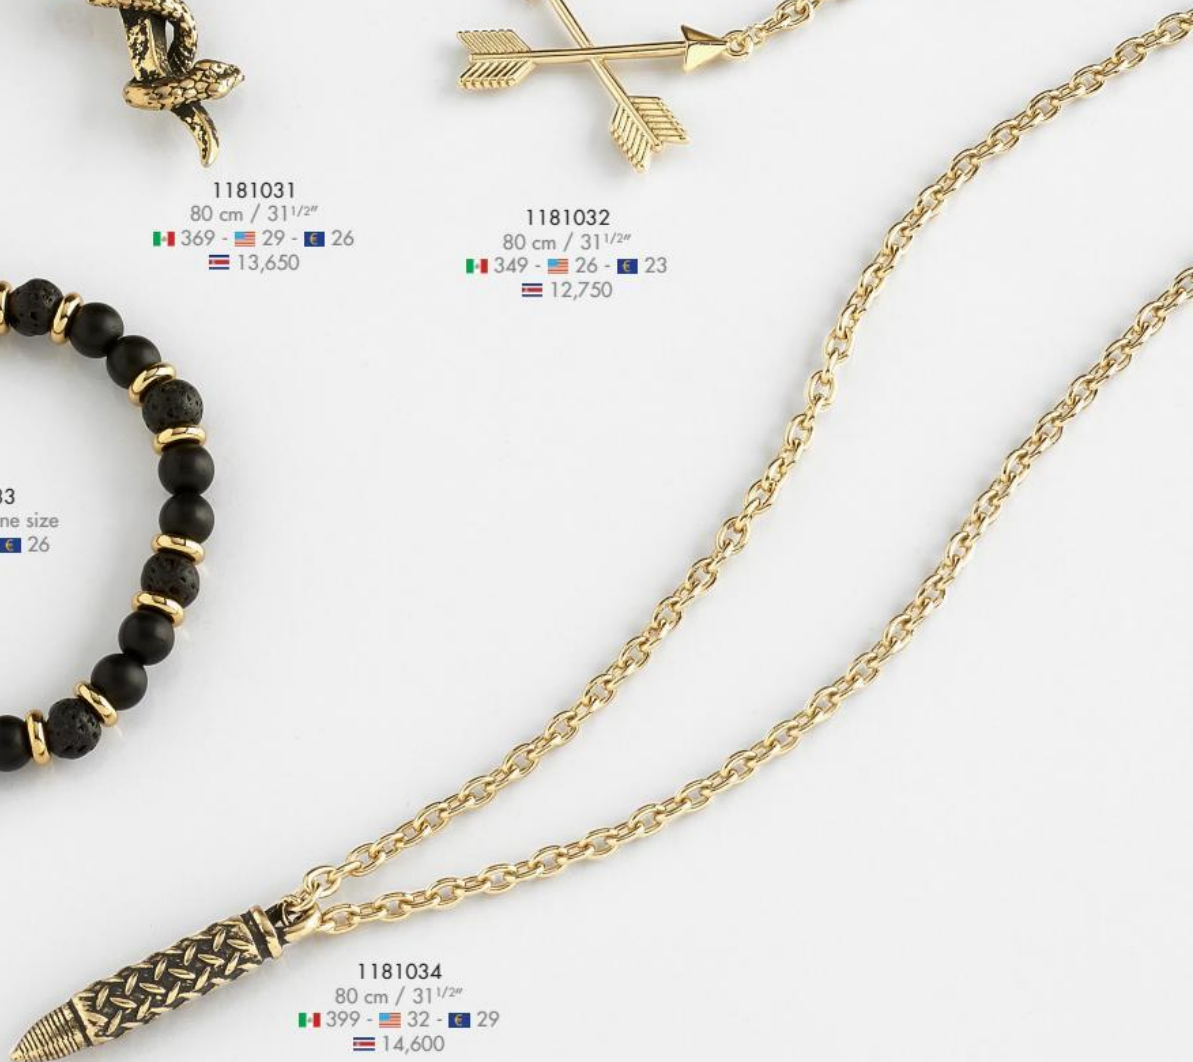

++ * 1181033
Medida única / One size
🇮🇹 369 - 🇺🇸 29 - € 26
🇲🇪 13,650

1181034
80 cm / 31¹/₂"
🇮🇹 399 - 🇺🇸 32 - € 29
🇲🇪 14,600

++Piedras naturales pieza unica. / Natural stones unique piece.
Su forma color y tamaño varia manejese con cuidado. / Shape color and variable size manage with care.
*El tono del color de las piedras o perlas puede variar. / *Stones and pearls may vary in color.
Joyería con 4 baños de oro de 18 kilates, o rodio. / Gold plated or rhodium plated jewelry.