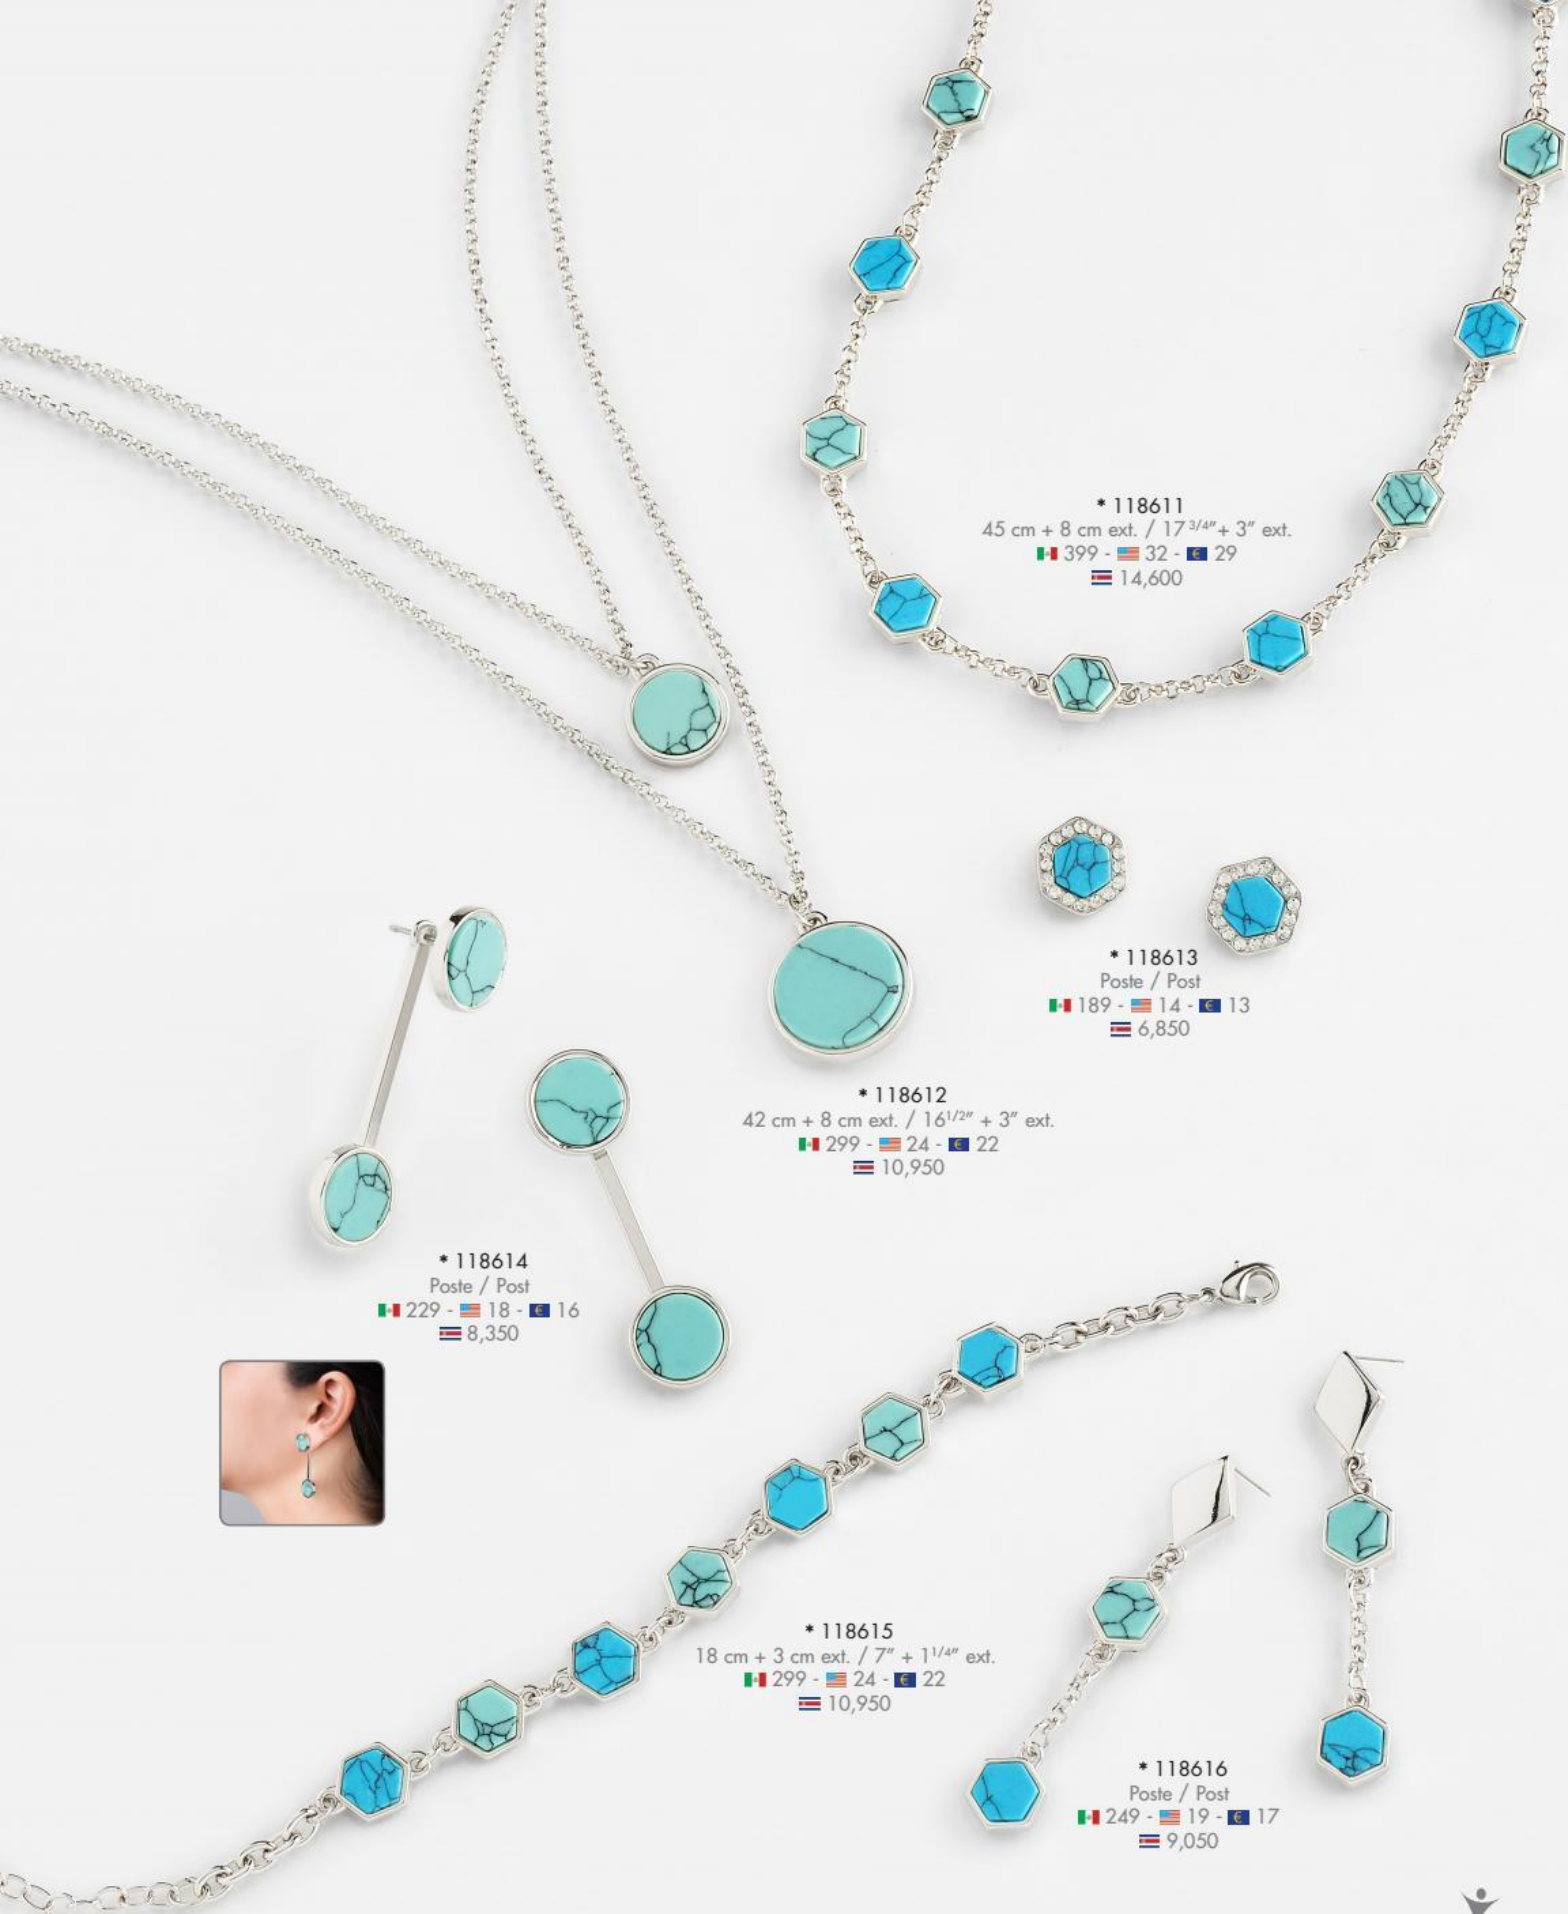

* 118611
45 cm + 8 cm ext. / 17^{3/4}" + 3" ext.
🇮🇹 399 - 🇺🇸 32 - 🇪🇺 29
🇲🇽 14,600

* 118613
Poste / Post
🇮🇹 189 - 🇺🇸 14 - 🇪🇺 13
🇲🇽 6,850

* 118612
42 cm + 8 cm ext. / 16^{1/2}" + 3" ext.
🇮🇹 299 - 🇺🇸 24 - 🇪🇺 22
🇲🇽 10,950

* 118614
Poste / Post
🇮🇹 229 - 🇺🇸 18 - 🇪🇺 16
🇲🇽 8,350

* 118615
18 cm + 3 cm ext. / 7" + 1^{1/4}" ext.
🇮🇹 299 - 🇺🇸 24 - 🇪🇺 22
🇲🇽 10,950

* 118616
Poste / Post
🇮🇹 249 - 🇺🇸 19 - 🇪🇺 17
🇲🇽 9,050

Piedras de cristal y/o Diamonice. / Crystal stones and Nicestone.
Joyería con 4 baños de oro de 18 kilates, o rodio. / Gold plated or rhodium plated jewelry.
*El tono del color de las piedras o perlas puede variar. / *Stones and pearls may vary in color.