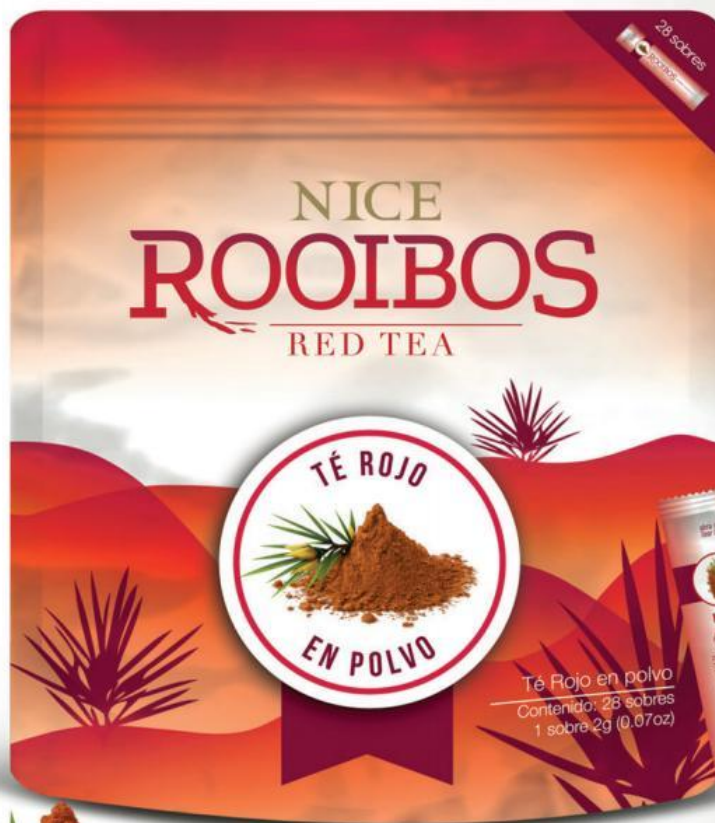

NICE ROOIBOS

RED TEA

Ahora también en 28 sobres

T31107
100 grs.
🇮🇹 429 - 🇺🇸 36 - 🇪🇺 33
= 19,900

T31108
28 sobres
1 sobre 2 grs.
🇮🇹 329 - 🇺🇸 29 - 🇪🇺 26
= 15,950

Nice Rooibos Red Tea, proviene de Sudáfrica. Durante años, el té rojo rooibos se ha usado para ayudar a combatir malestares digestivos y dérmicos; además puede ser inductor de un sueño reparador, ayuda a optimizar la circulación así como a proteger el sistema nervioso. Puede tomarse frío o caliente.