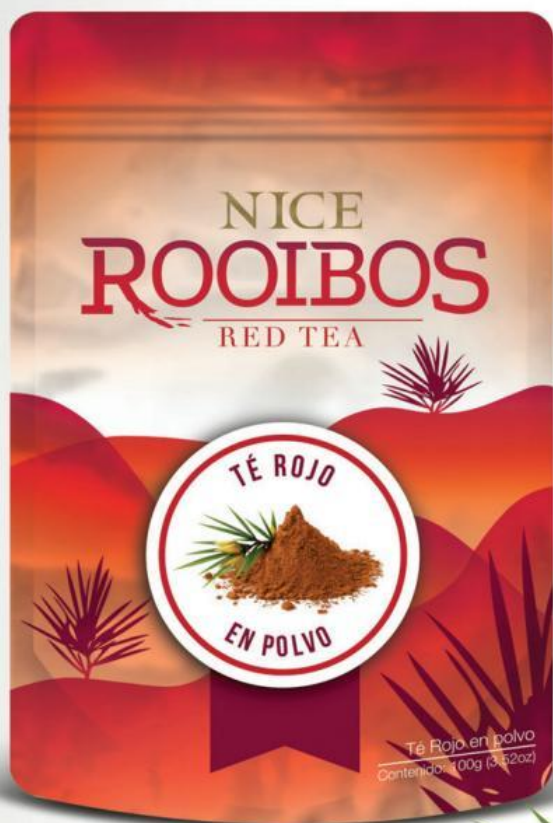

NICE ROOIBOS

RED TEA

Ahora también en 28 sobres

T31107
100 grs.
🇮🇹 429 - 🇺🇸 36 - 🇪🇺 33
= 19,900

T31108
28 sobres
1 sobre 2 grs.
🇮🇹 329 - 🇺🇸 29 - 🇪🇺 26
= 15,950

Nice Rooibos Red Tea, proviene de Sudáfrica. Durante años, el té rojo rooibos se ha usado para ayudar a combatir malestares digestivos y dérmicos; además puede ser inductor de un sueño reparador, ayuda a optimizar la circulación así como a proteger el sistema nervioso. Puede tomarse frío o caliente.