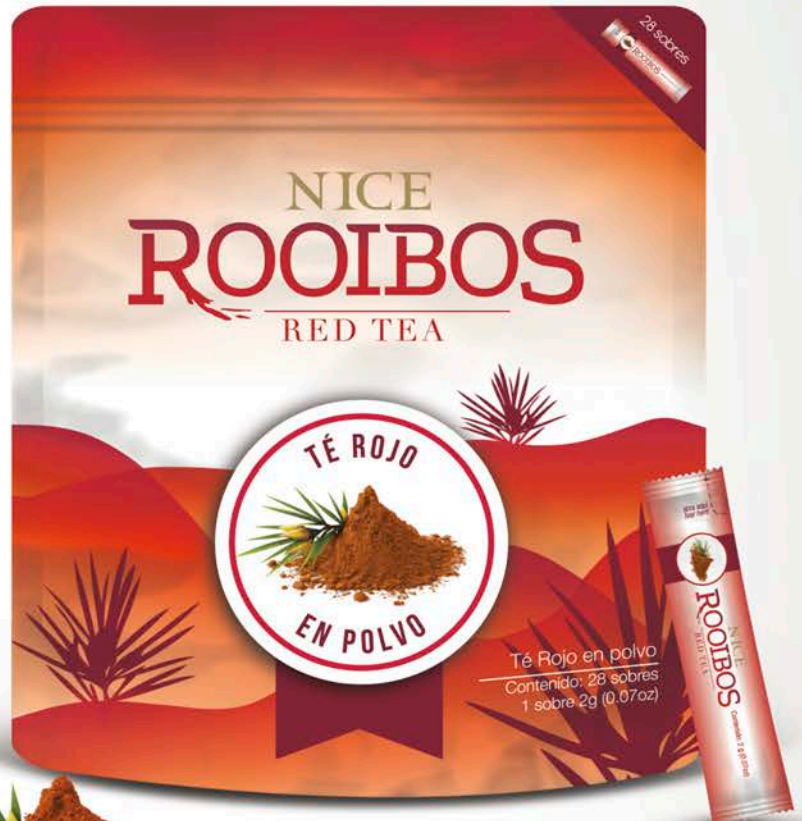

T31108
28 sobres
1 sobre 2 grs.
 299 -  25 -  21
 79,900 -  13,750

Nice Rooibos Red Tea, proviene de Sudáfrica. Durante años, el té rojo rooibos se ha usado para ayudar a combatir malestares digestivos y dérmicos; además puede ser inductor de un sueño reparador, ayuda a optimizar la circulación así como a proteger el sistema nervioso. Puede tomarse frío o caliente.