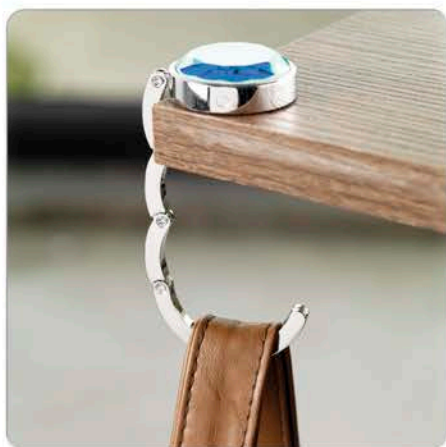

• E159
Portabolsas / Bagholder
🇮🇹 119 - 🇺🇸 9 - 🇪🇺 7
🇲🇽 32,900 - 🇪🇸 5,450