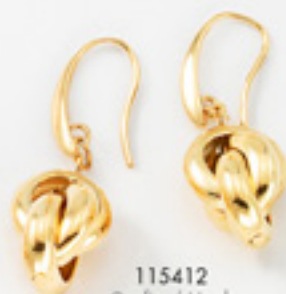

115386
 6 al 9 / 6 to 9
 229 - 21 - 17
 52,900 - 11,900

++ 115384
 45 cm / 17 3/4"
 399 - 36 - 29
 89,900 - 19,900

115387
 Medida única / One size
 599 - 54 - 44
 134,900 - 29,900

115413
50 cm / 19 3/4"
● 699 - ● 64 - ● 52
● 159,900 - ● 35,500

● **115414**
Patente / Lever back
● 339 - ● 31 - ● 25
● 77,900 - ● 16,900

● **115415**
42 cm + 5 cm ext. / 16 1/2" + 2" ext.
● 349 - ● 32 - ● 26
● 79,900 - ● 17,900

115411
45 cm + 5 cm ext. / 17 3/4" + 2" ext.
● 269 - ● 24 - ● 20
● 59,900 - ● 13,500