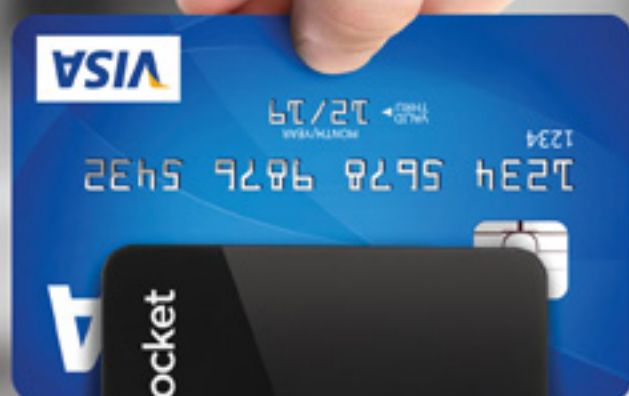

E11317

🇩🇪 99 - 🇺🇸 9 - 🇪🇺 5
🇲🇽 19,900 - 🇲🇩 5,500

Disponibile sólo en México y Estados Unidos

nuevo

Cobrar es **simple**

Disponible en el
App Store

Google play

E121
700

VISA

Billpocket

Servicio

Billpocket es el dispositivo que te permite transformar tu Smartphone o Tablet en una terminal punto de venta (TPV) y comenzar a recibir pagos con tarjeta de crédito y débito en instantes.

Aplicación

Billpocket es una aplicación amigable y sencilla que te permite realizar cobros de manera **Fácil** (en 3 pasos), **Segura** (Cifrado de Datos) y **Rápida** (en sólo 5 segundos). Descárgala en el App Store o Google Play.