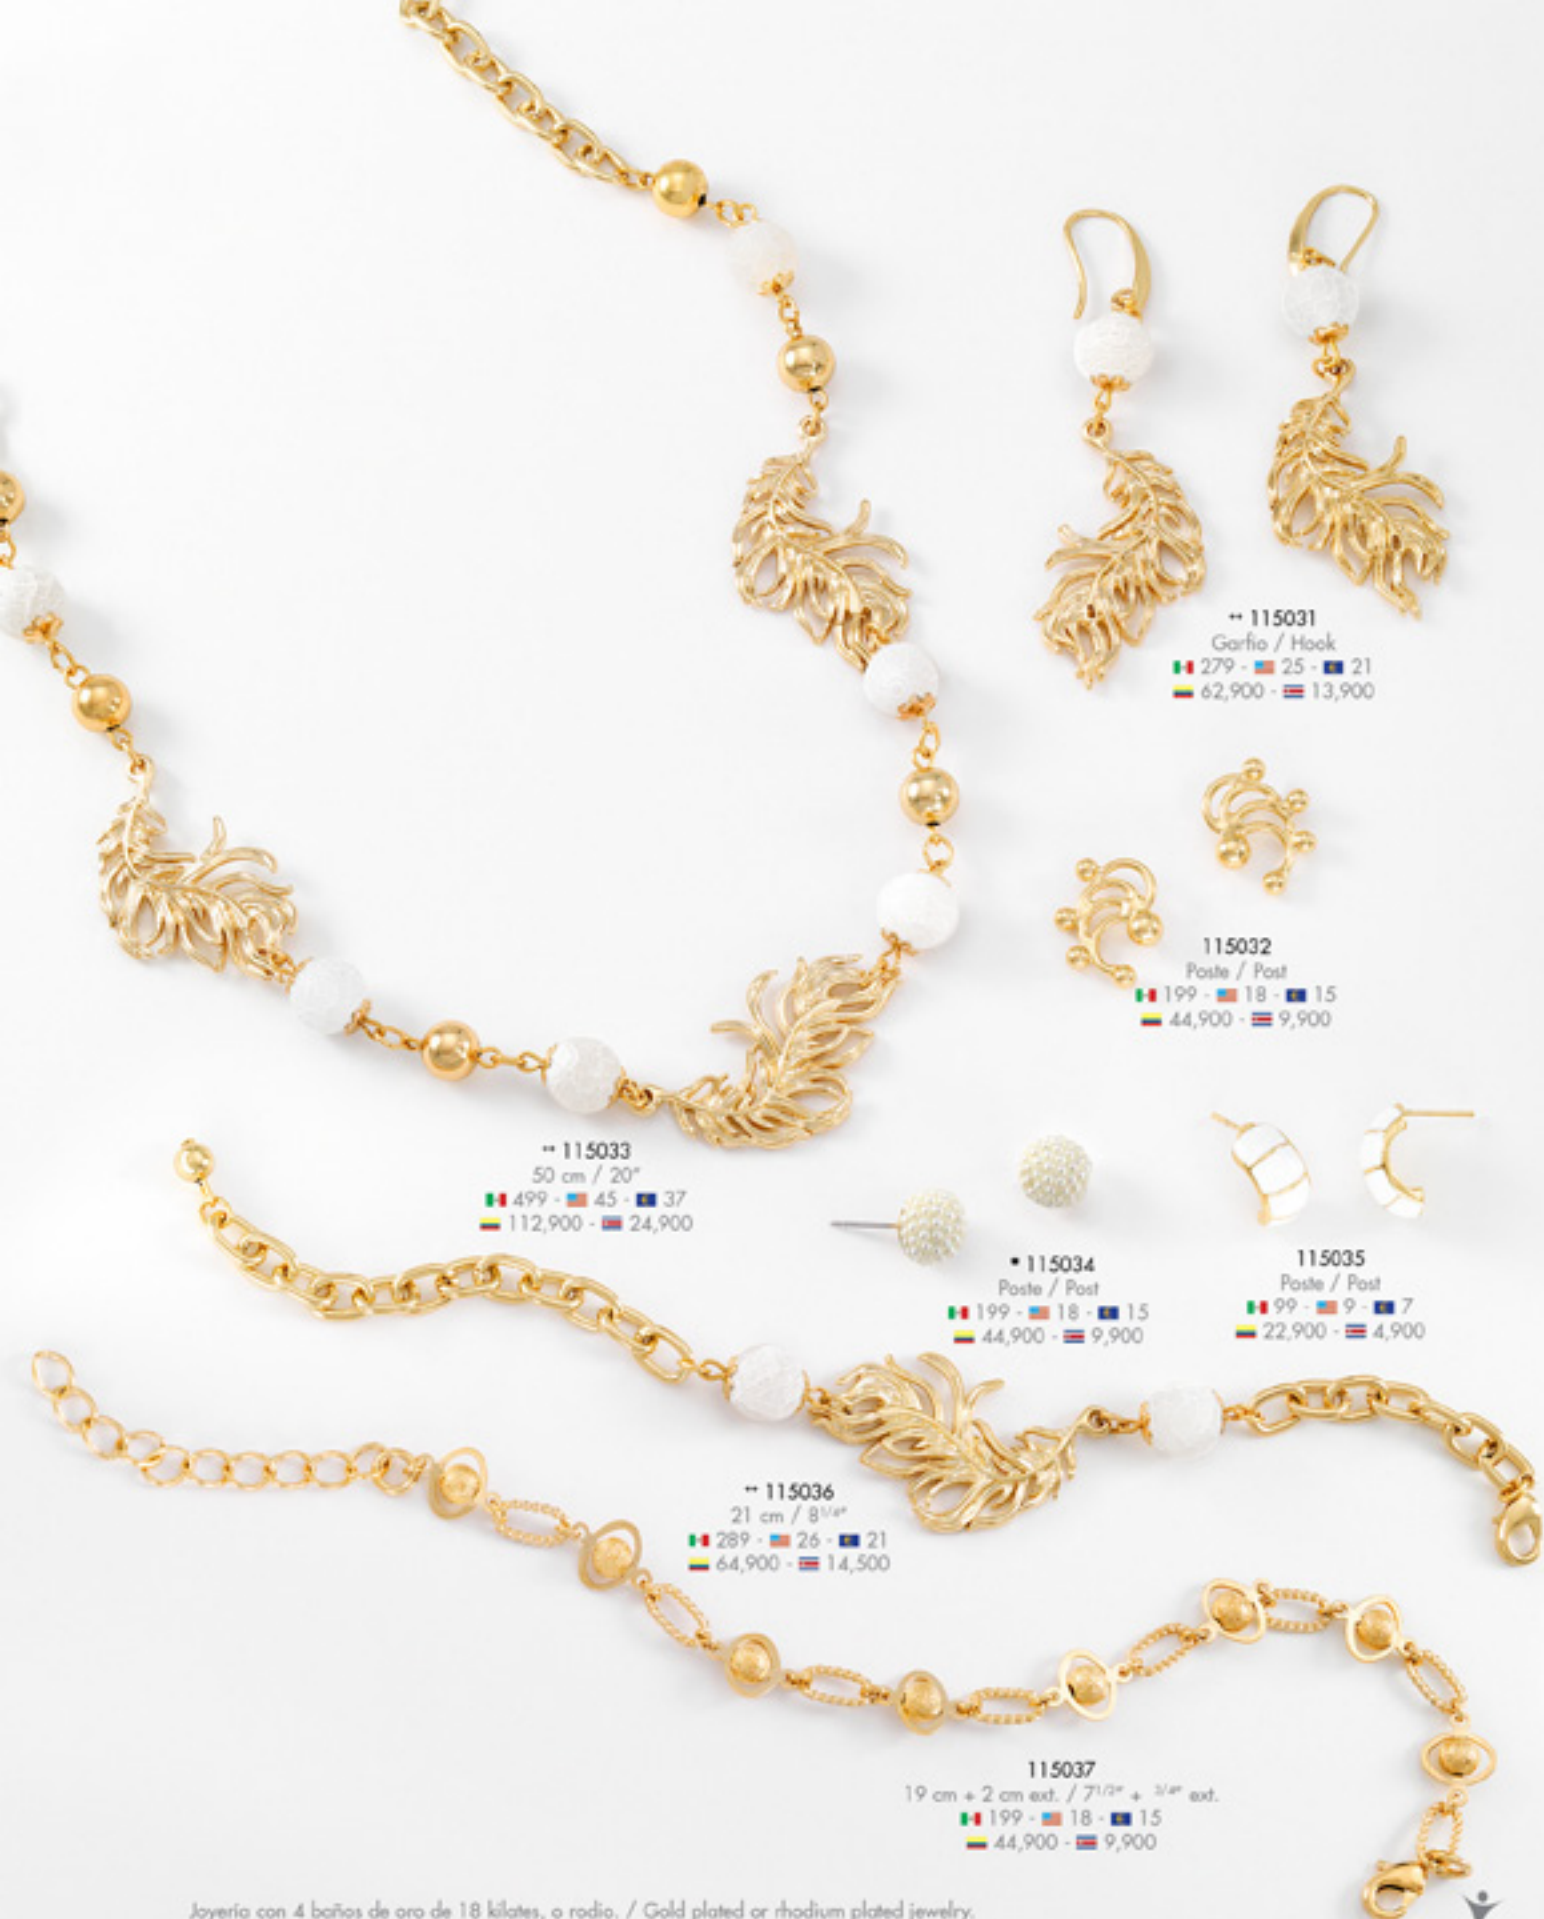

www.nice.com.mx
www.nicecatalog.com.mx
www.vivenice.com.mx

**** 115031**
 Garfio / Hook
 279 - 25 - 21
 62,900 - 13,900

115032
 Poste / Post
 199 - 18 - 15
 44,900 - 9,900

*** 115034**
 Poste / Post
 199 - 18 - 15
 44,900 - 9,900